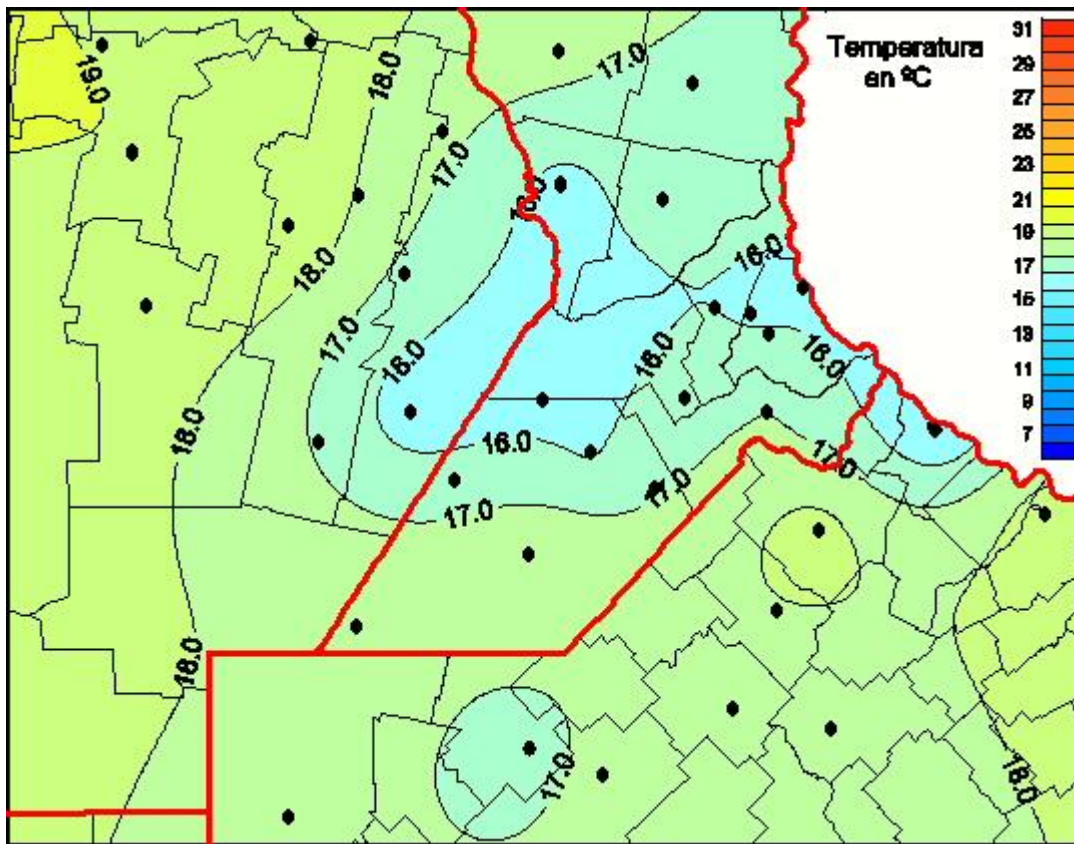

Temperaturas Medias

Mapa de temperaturas medias de las las últimas 24 horas.
(Desde las 8:00AM hasta las 8:00AM). Se actualiza a las 10:00hs.