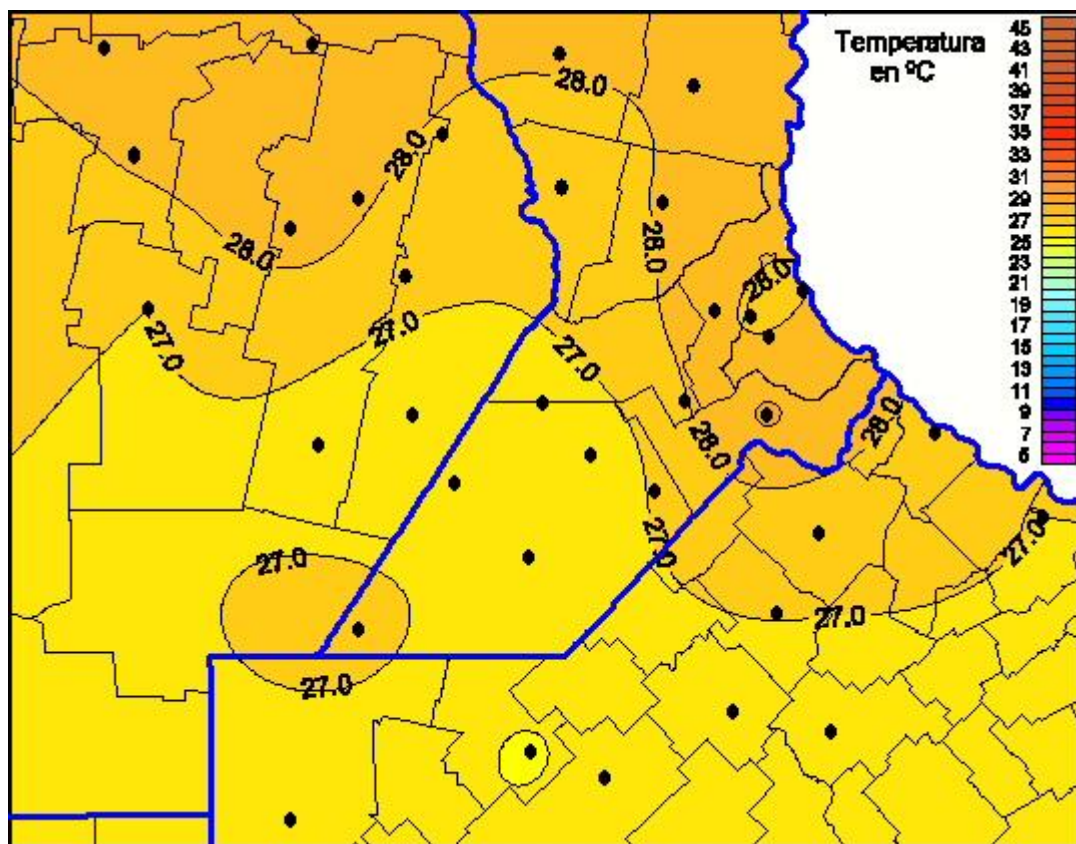

Temperaturas Máximas

Mapa de temperaturas máximas de las las últimas 24 horas.
(Desde las 8:00AM hasta las 8:00AM). Se actualiza a las 10:00hs.