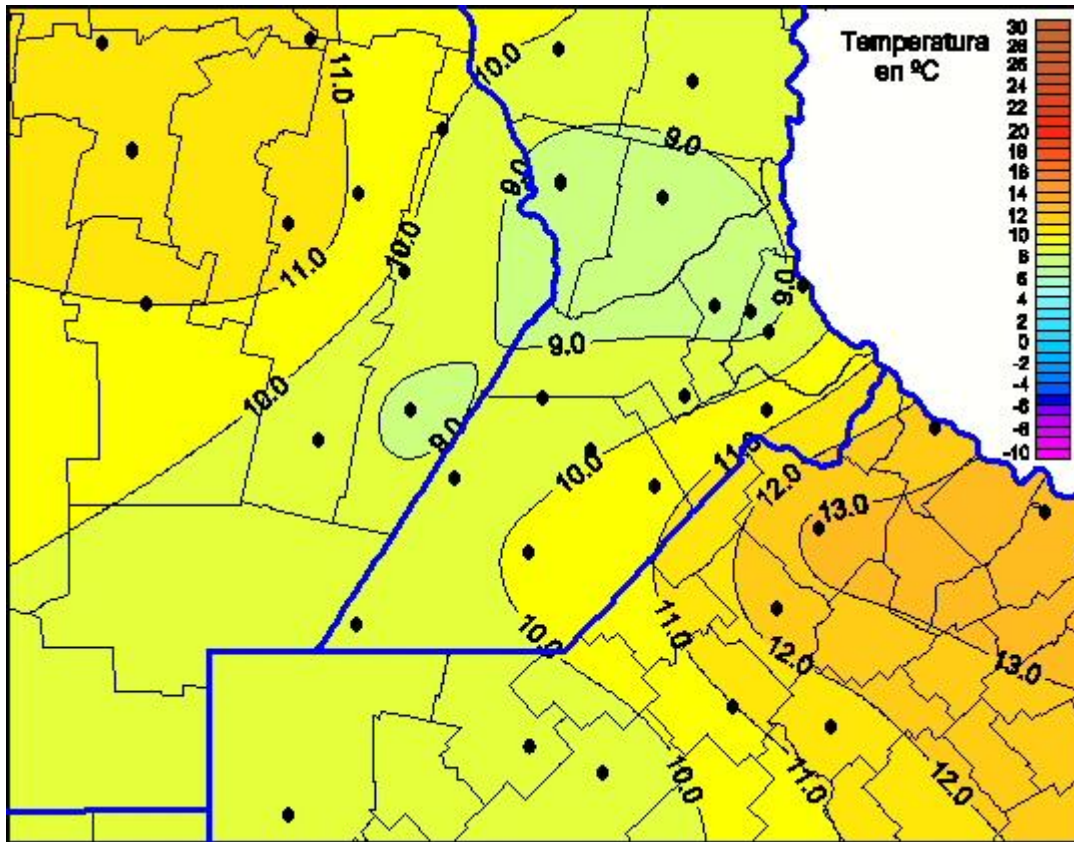

## Temperaturas Mínimas

Mapa de temperaturas mínimas de las las últimas 24 horas.  
(Desde las 8:00AM hasta las 8:00AM). Se actualiza a las 10:00hs.