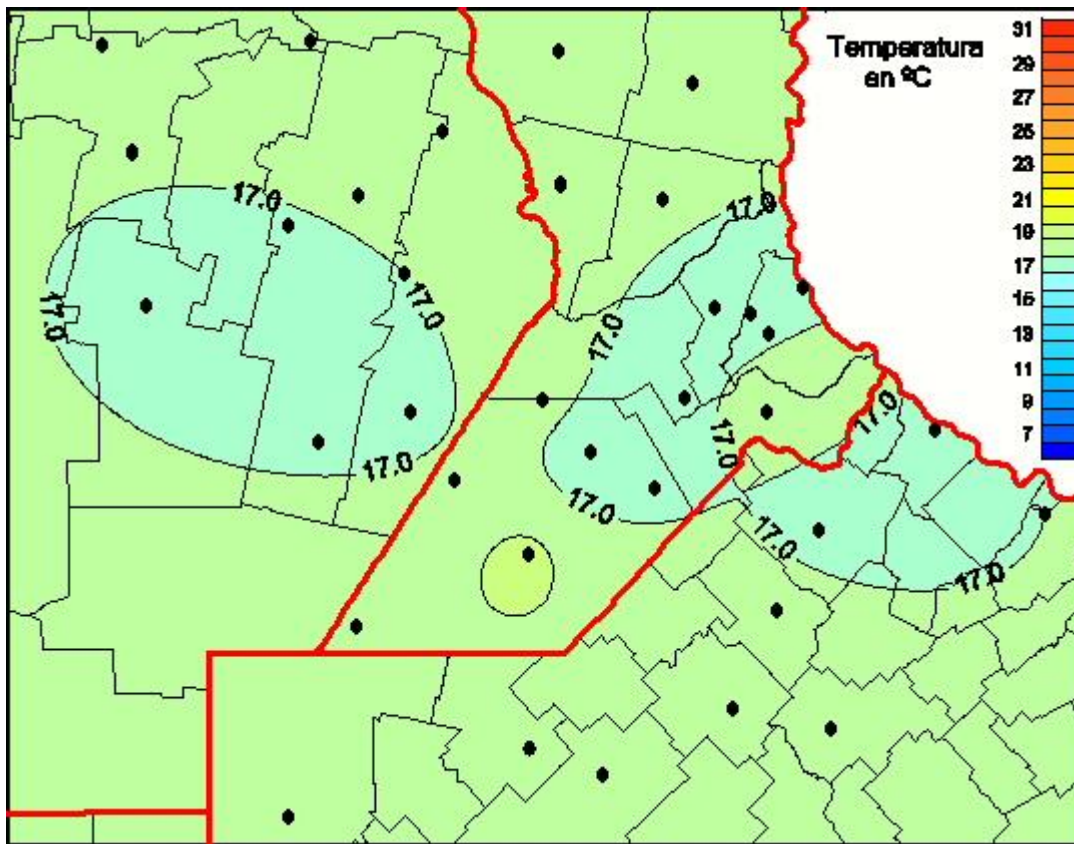

Temperaturas Medias

Mapa de temperaturas medias de las las últimas 24 horas.
(Desde las 8:00AM hasta las 8:00AM). Se actualiza a las 10:00hs.