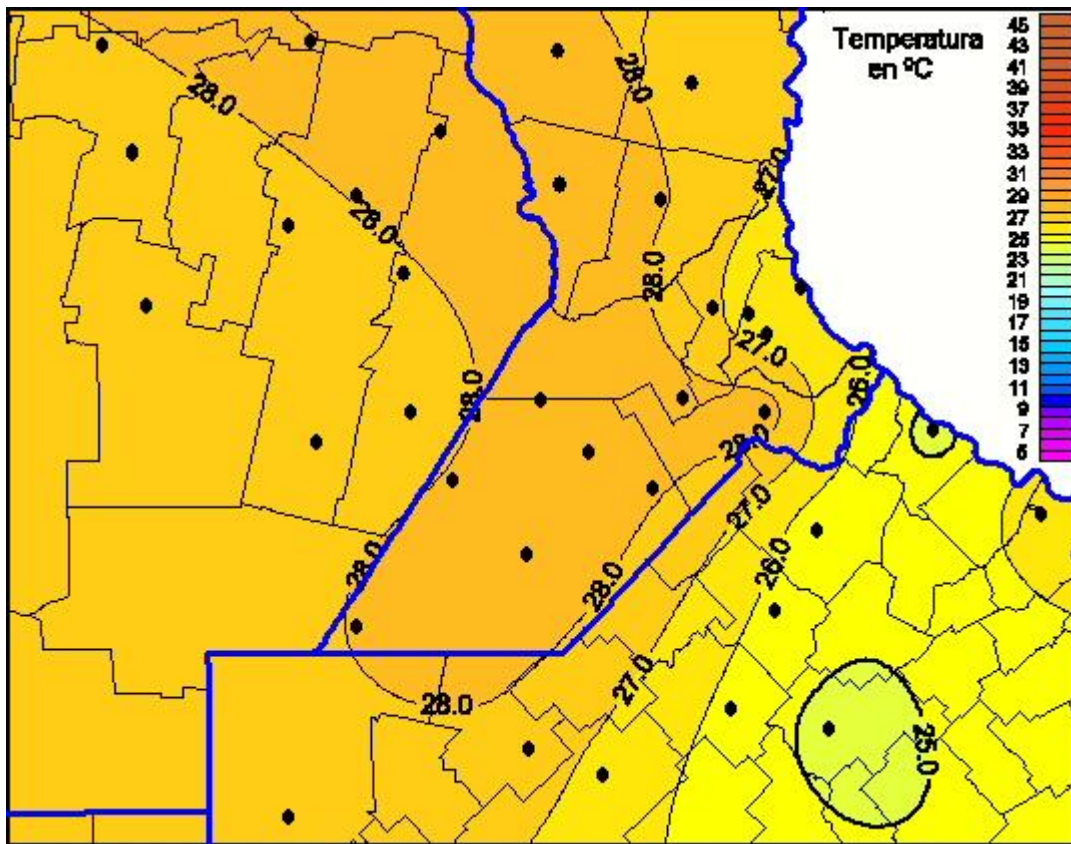

Temperaturas Máximas

Mapa de temperaturas máximas de las últimas 24 horas.
(Desde las 8:00AM hasta las 8:00AM). Se actualiza a las 10:00hs.