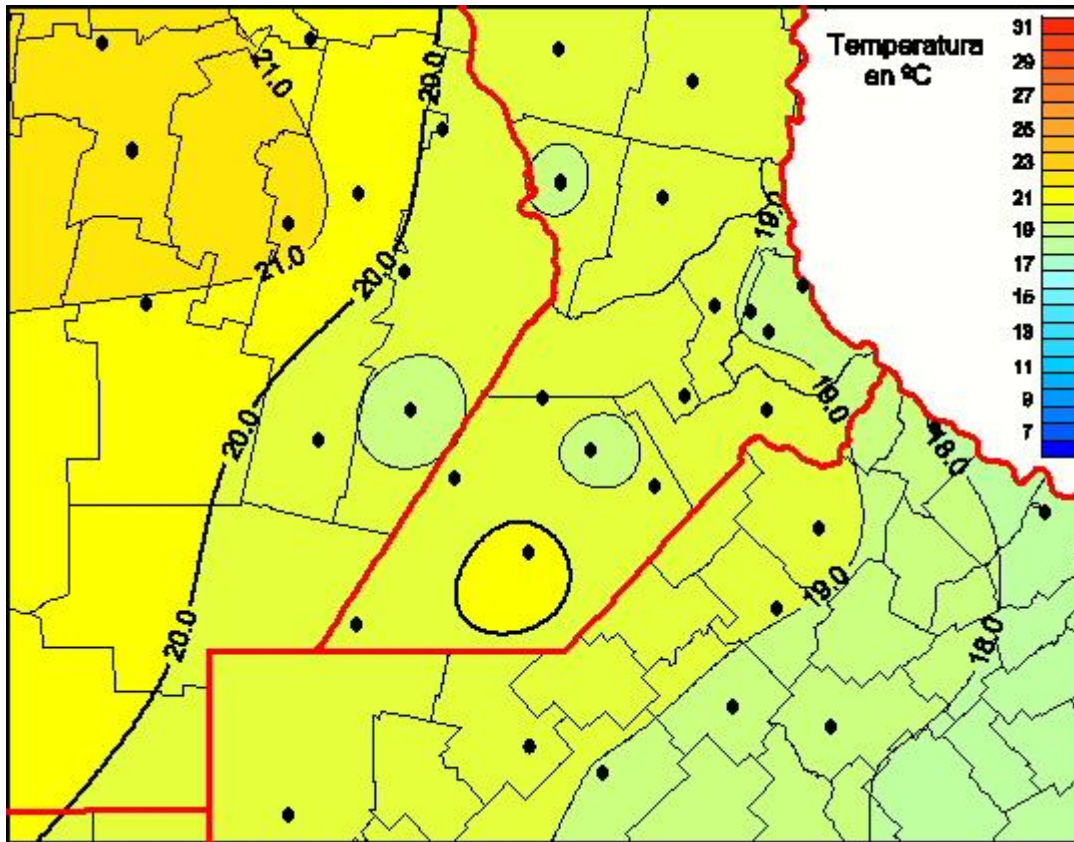

Temperaturas Medias

Mapa de temperaturas medias de las últimas 168 horas.
(Desde las 8:00AM hasta las 8:00AM). Se actualiza a las 10:00hs.