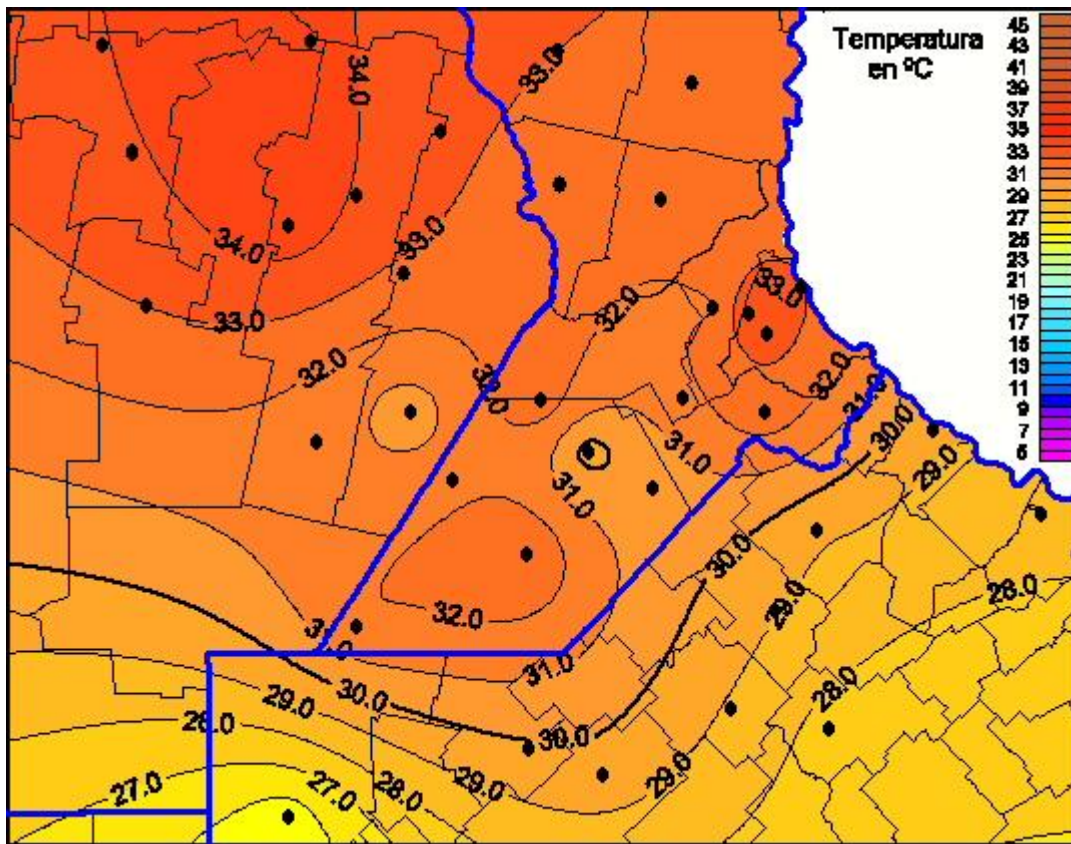

## Temperaturas Máximas

Mapa de temperaturas máximas de las últimas 168 horas.  
(Desde las 8:00AM hasta las 8:00AM). Se actualiza a las 10:00hs.