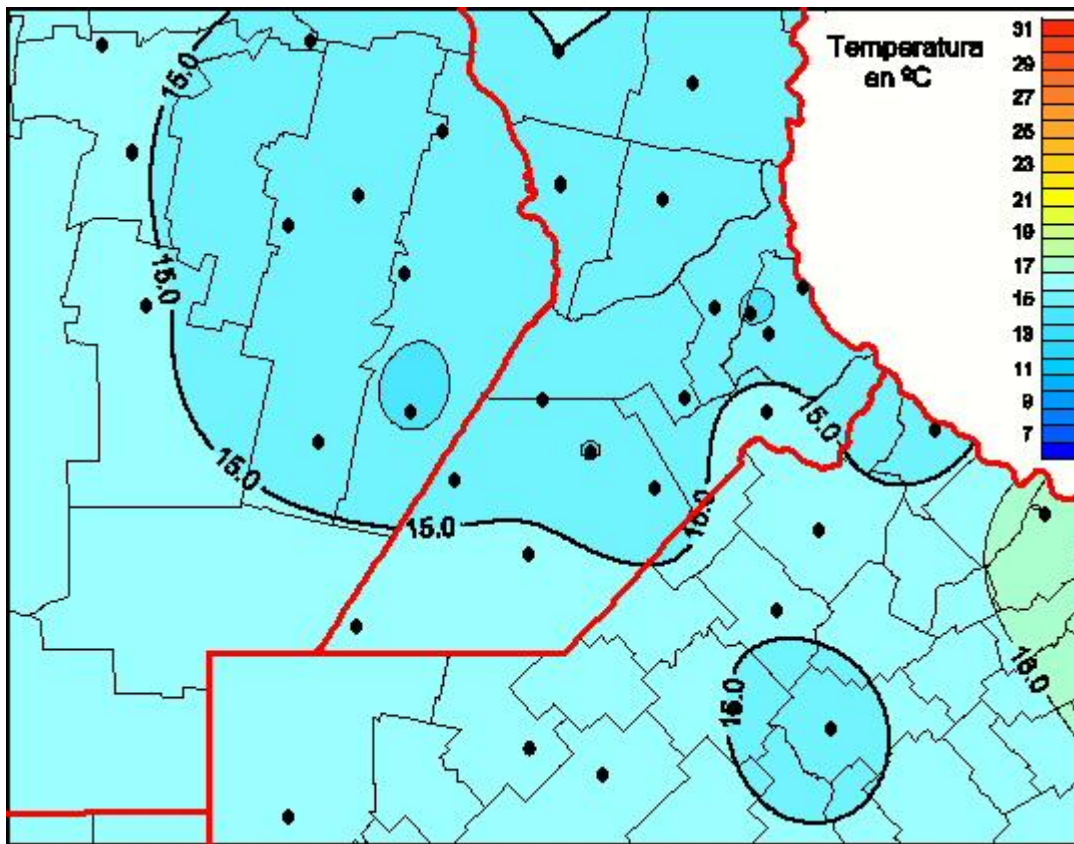

Temperaturas Medias

Mapa de temperaturas medias de las las últimas 24 horas.
(Desde las 8:00AM hasta las 8:00AM). Se actualiza a las 10:00hs.