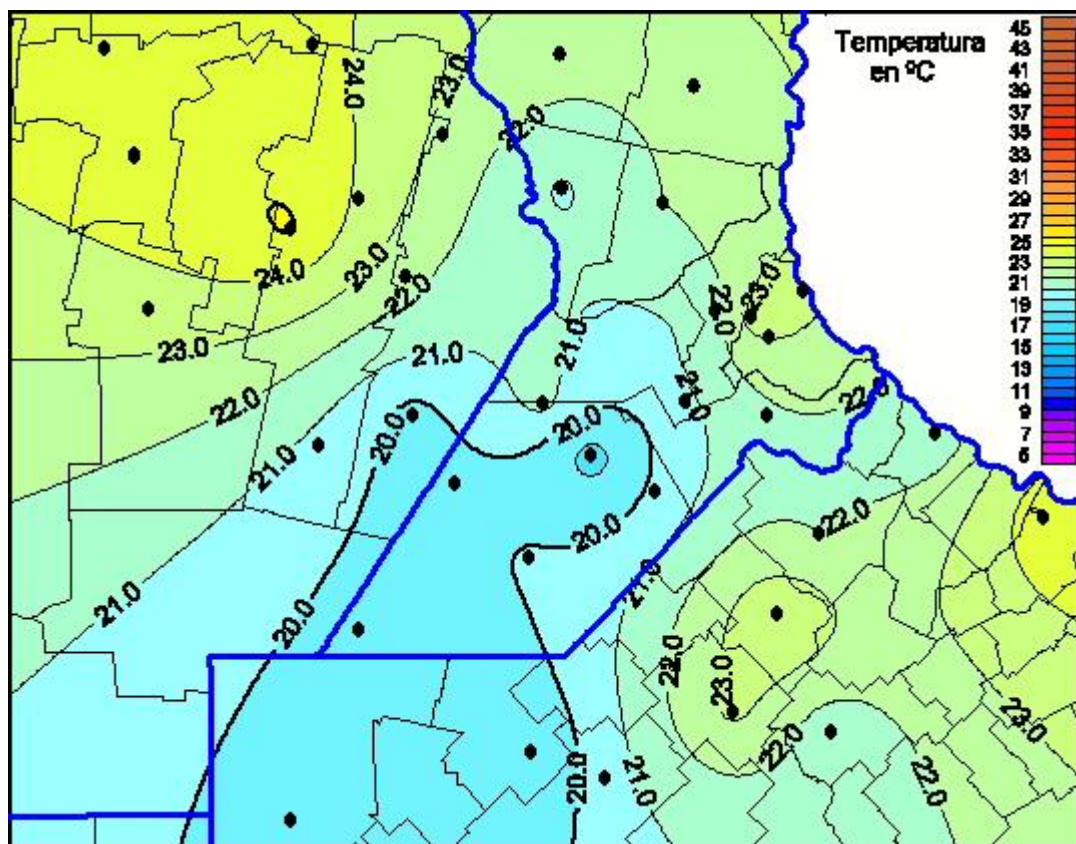

Temperaturas Máximas

Mapa de temperaturas máximas de las últimas 24 horas.
(Desde las 8:00AM hasta las 8:00AM). Se actualiza a las 10:00hs.