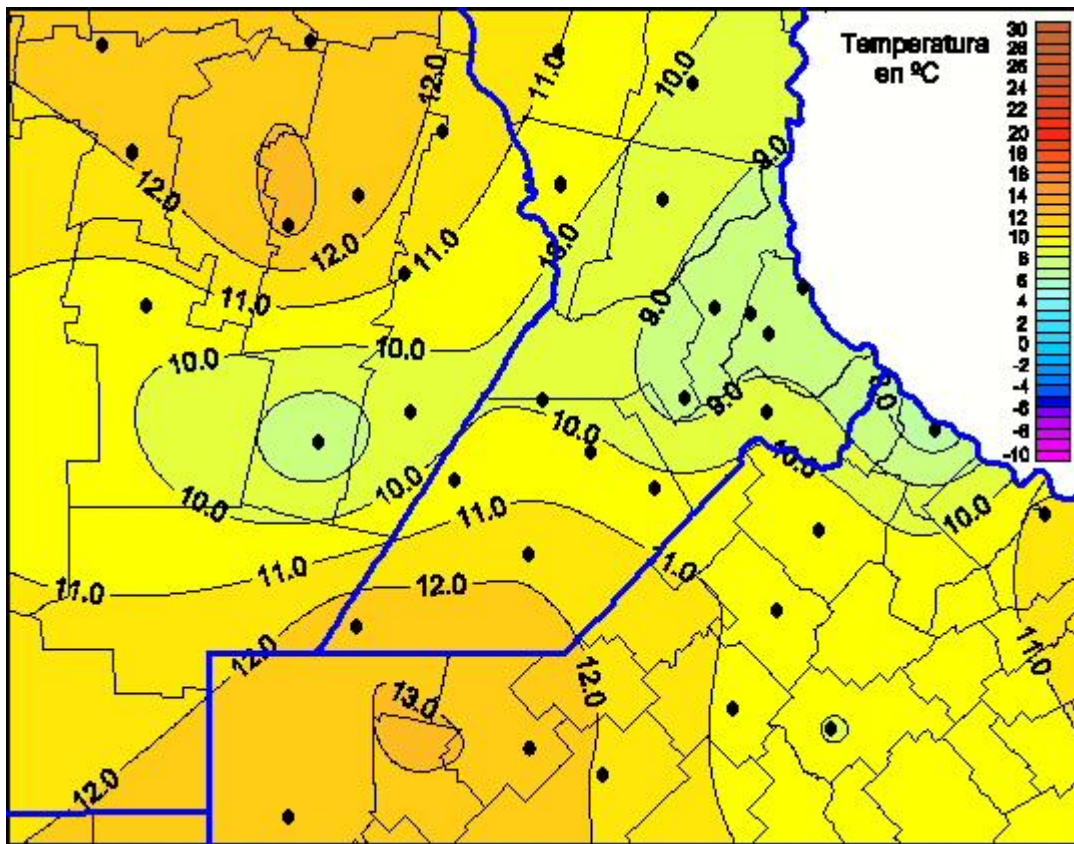

Temperaturas Mínimas

Mapa de temperaturas mínimas de las las últimas 24 horas.
(Desde las 8:00AM hasta las 8:00AM). Se actualiza a las 10:00hs.