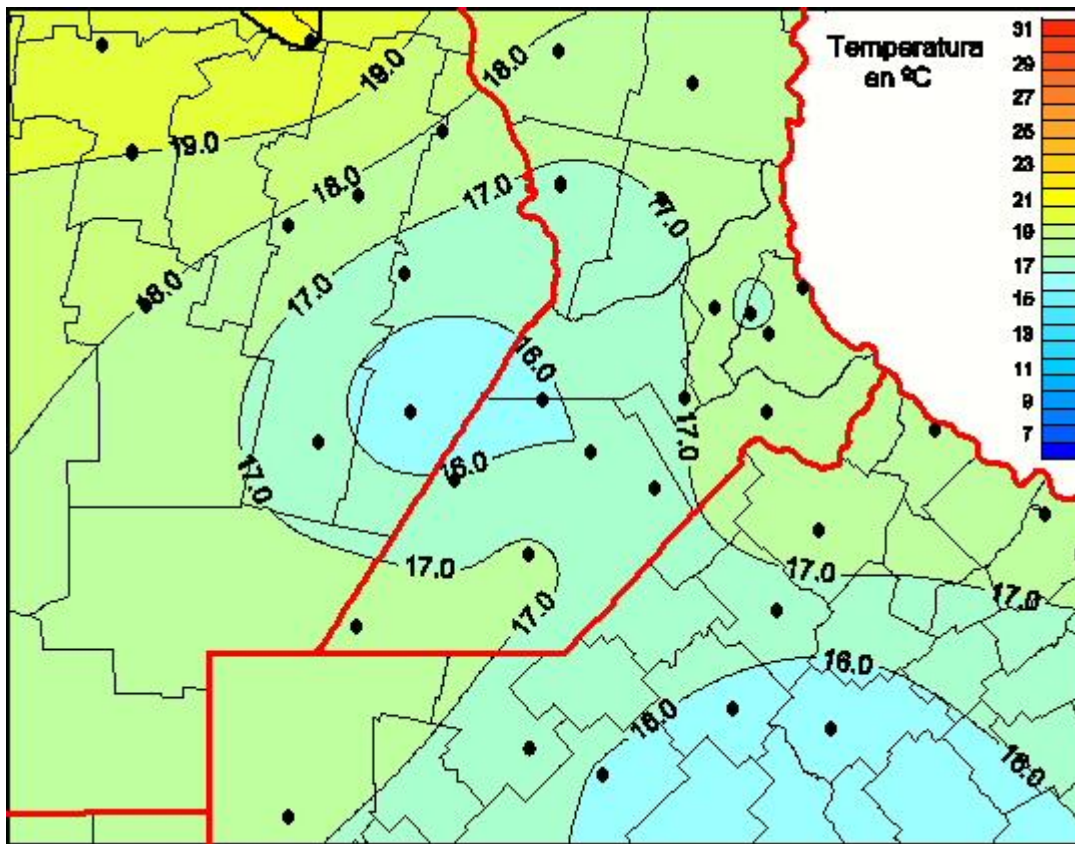

## Temperaturas Medias

Mapa de temperaturas medias de las las últimas 24 horas.  
(Desde las 8:00AM hasta las 8:00AM). Se actualiza a las 10:00hs.