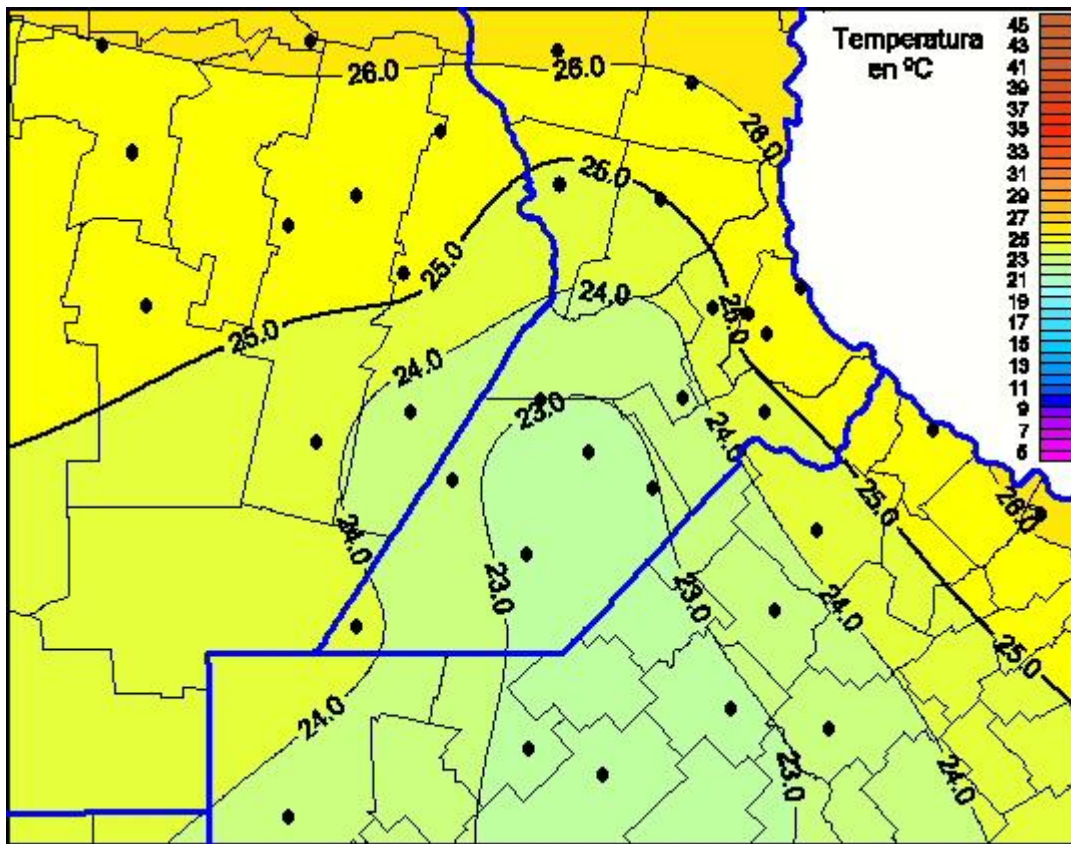

Temperaturas Máximas

Mapa de temperaturas máximas de las las últimas 24 horas.
(Desde las 8:00AM hasta las 8:00AM). Se actualiza a las 10:00hs.