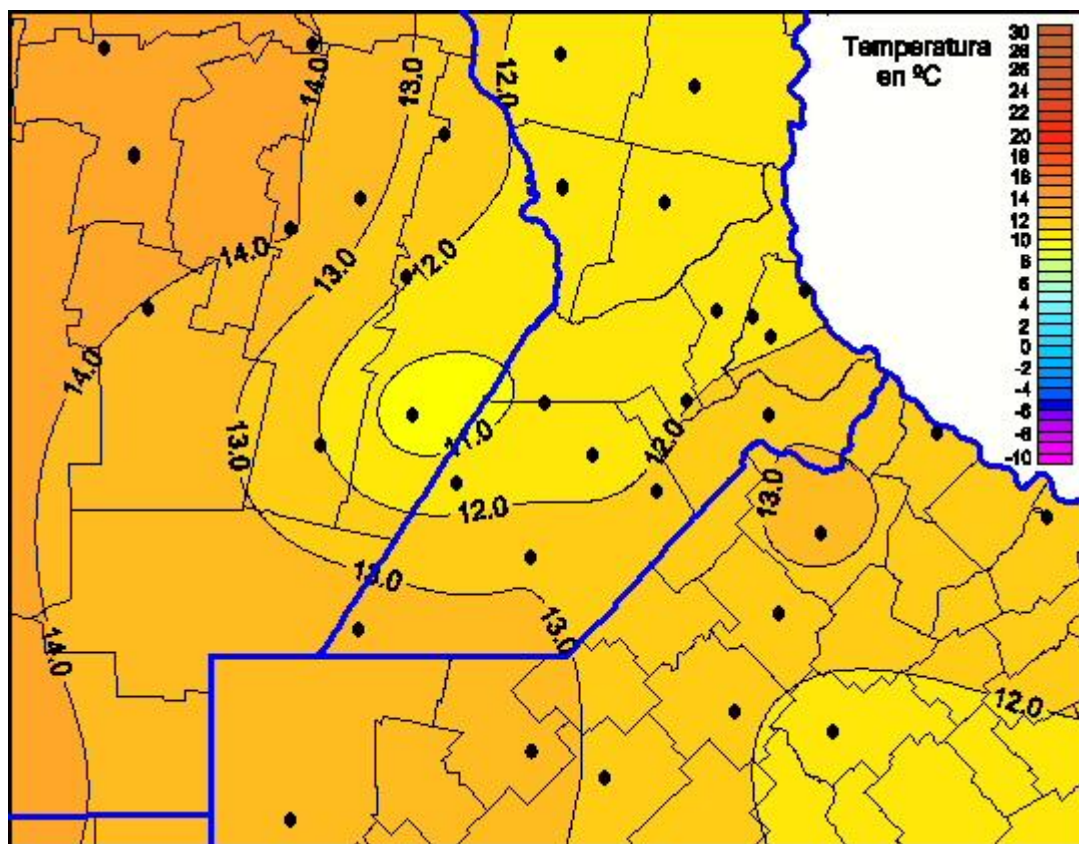

## Temperaturas Mínimas

Mapa de temperaturas mínimas de las las últimas 24 horas.  
(Desde las 8:00AM hasta las 8:00AM). Se actualiza a las 10:00hs.