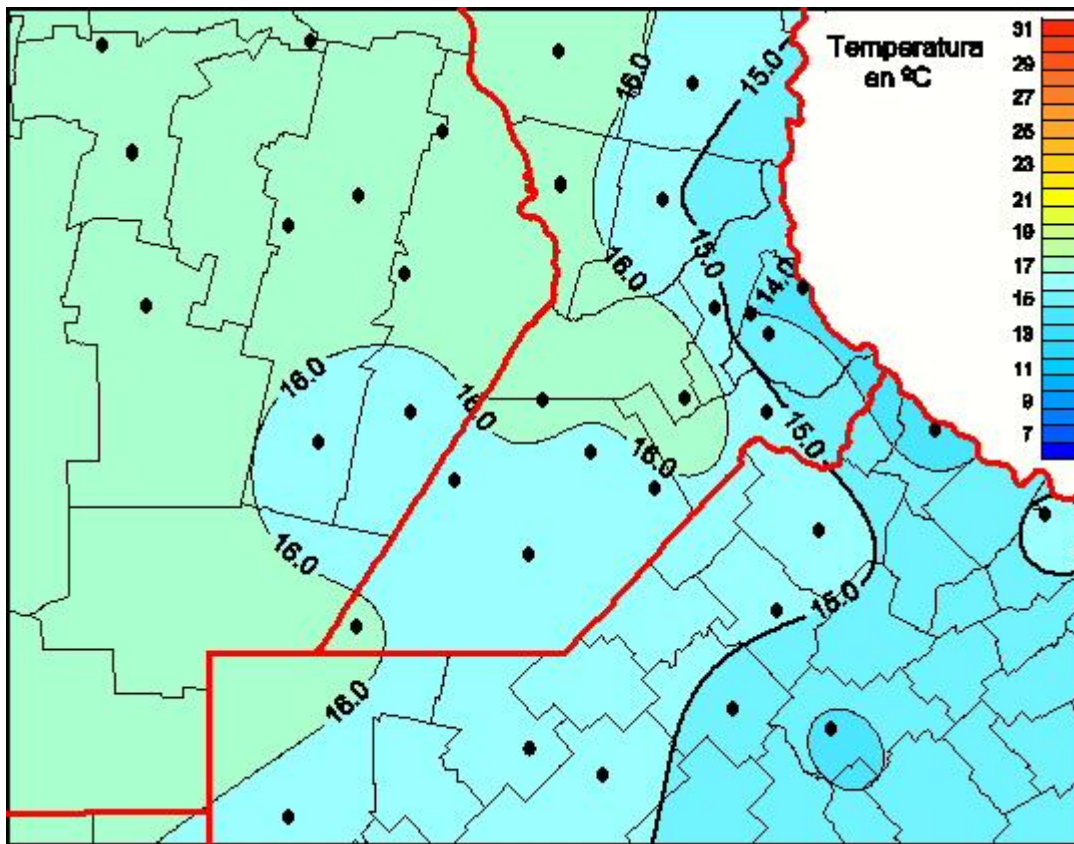

Temperaturas Medias

Mapa de temperaturas medias de las las últimas 72 horas.
(Desde las 8:00AM hasta las 8:00AM). Se actualiza a las 10:00hs.