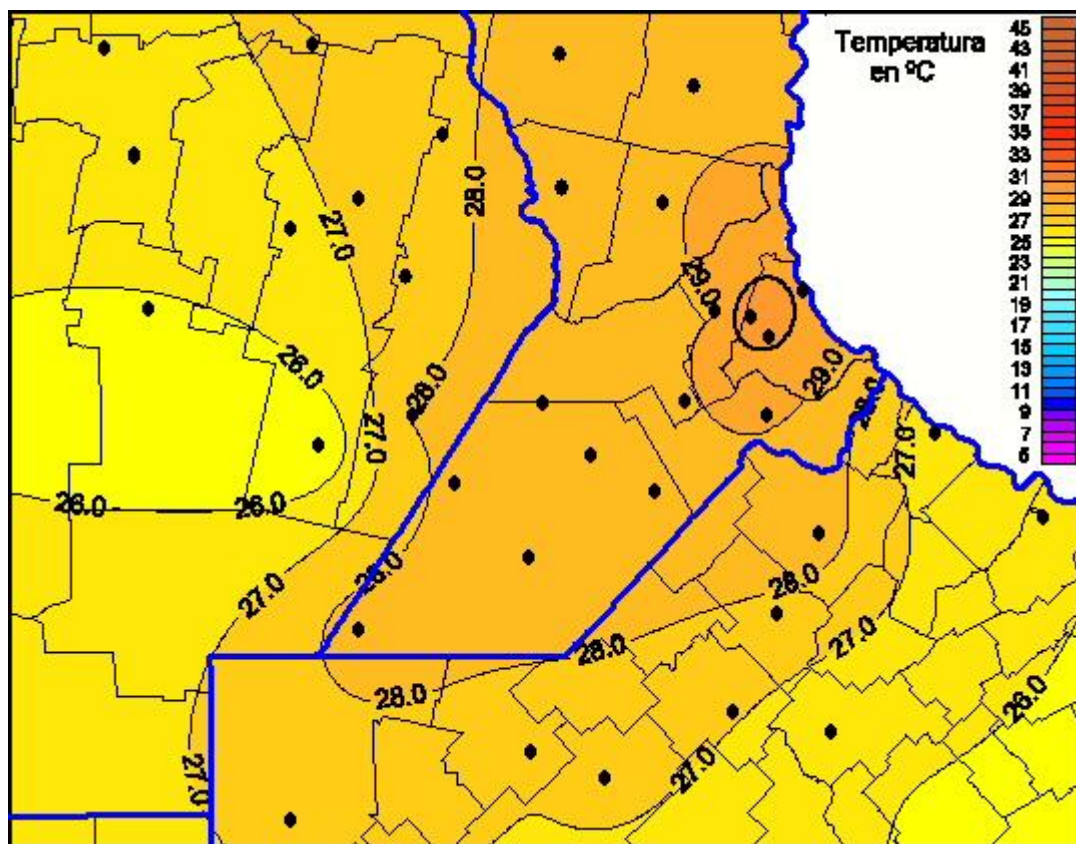

## Temperaturas Máximas

Mapa de temperaturas máximas de las las últimas 72 horas.  
(Desde las 8:00AM hasta las 8:00AM). Se actualiza a las 10:00hs.