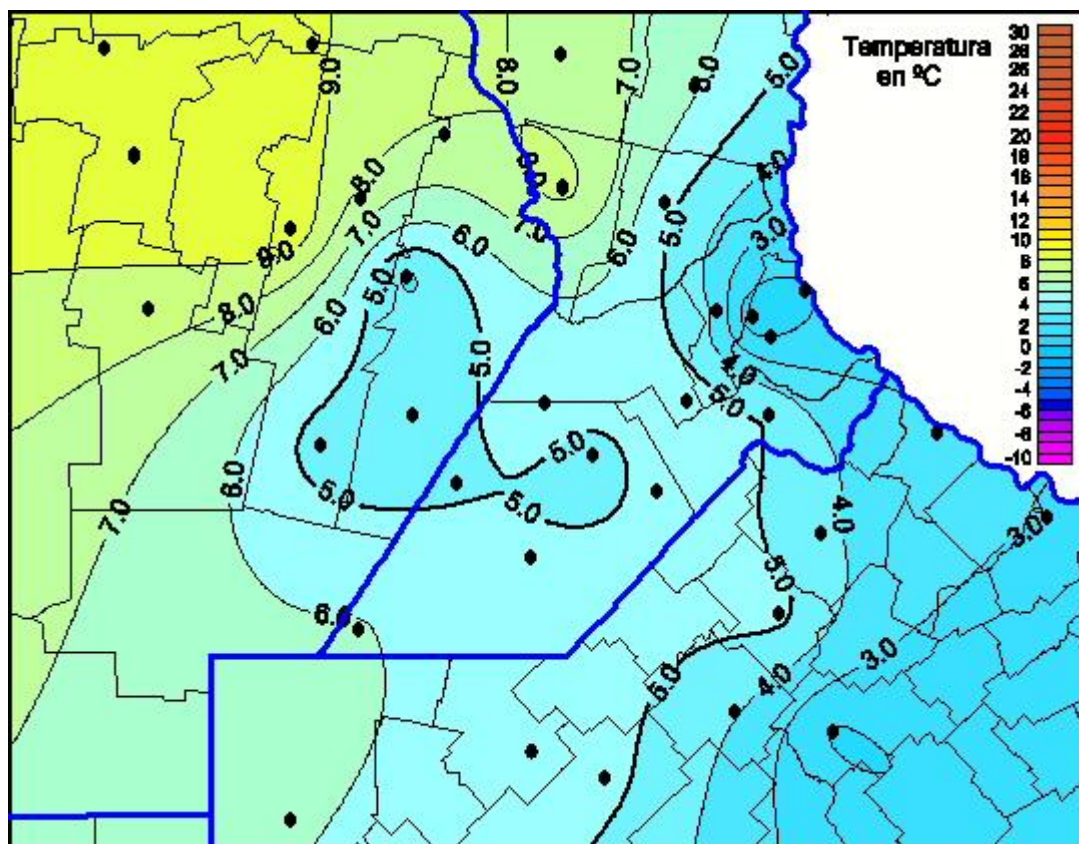

Temperaturas Mínimas

Mapa de temperaturas mínimas de las las últimas 72 horas.
(Desde las 8:00AM hasta las 8:00AM). Se actualiza a las 10:00hs.