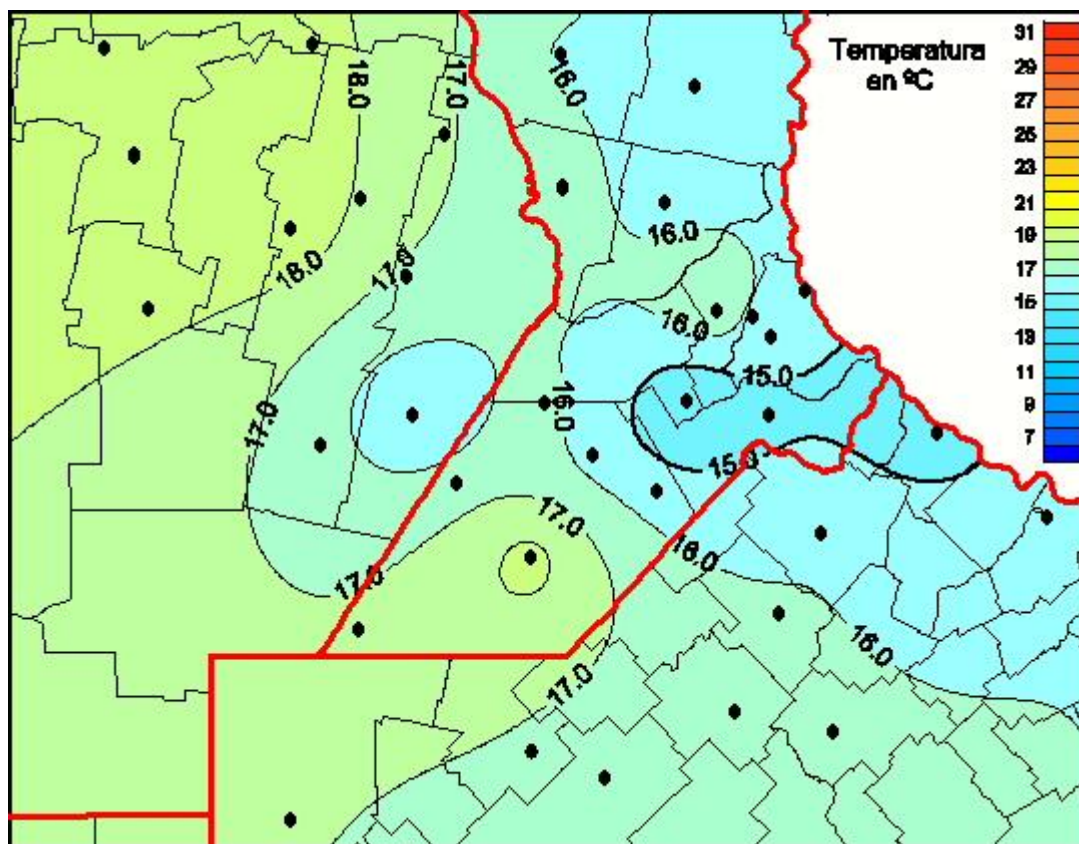

Temperaturas Medias

Mapa de temperaturas medias de las últimas 24 horas.
(Desde las 8:00AM hasta las 8:00AM). Se actualiza a las 10:00hs.