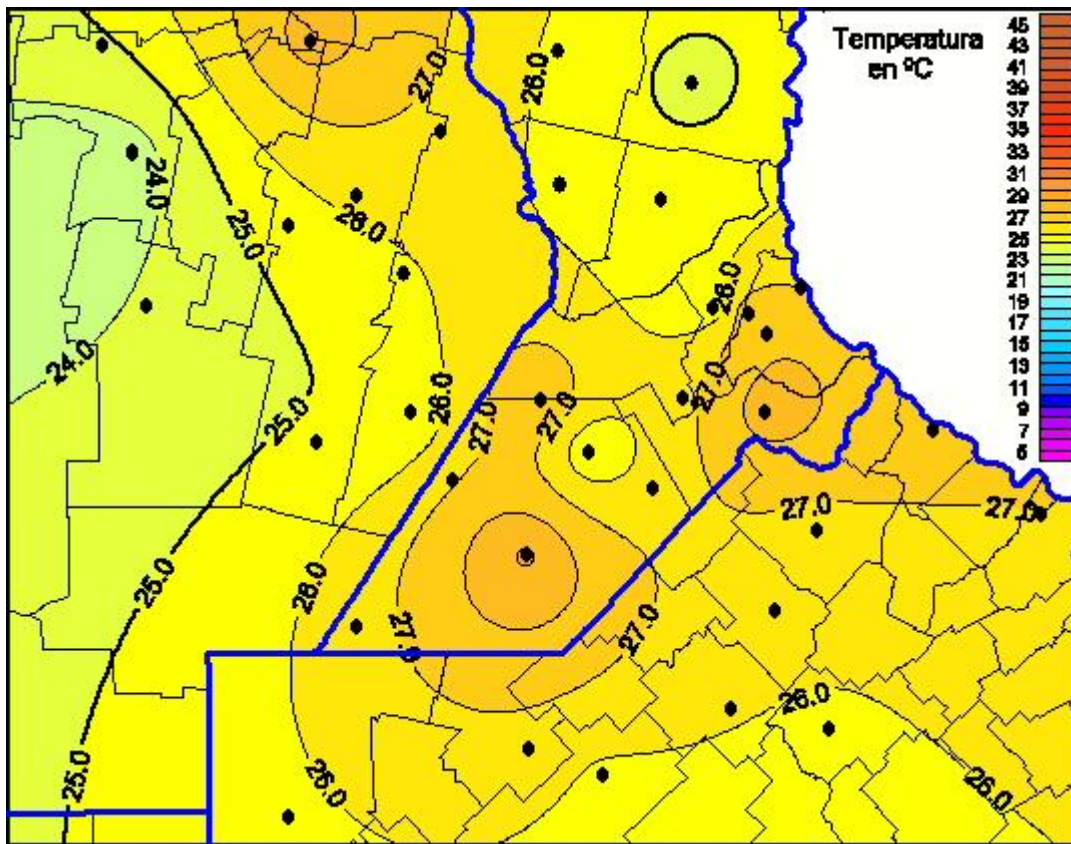

## Temperaturas Máximas

Mapa de temperaturas máximas de las últimas 24 horas.  
(Desde las 8:00AM hasta las 8:00AM). Se actualiza a las 10:00hs.