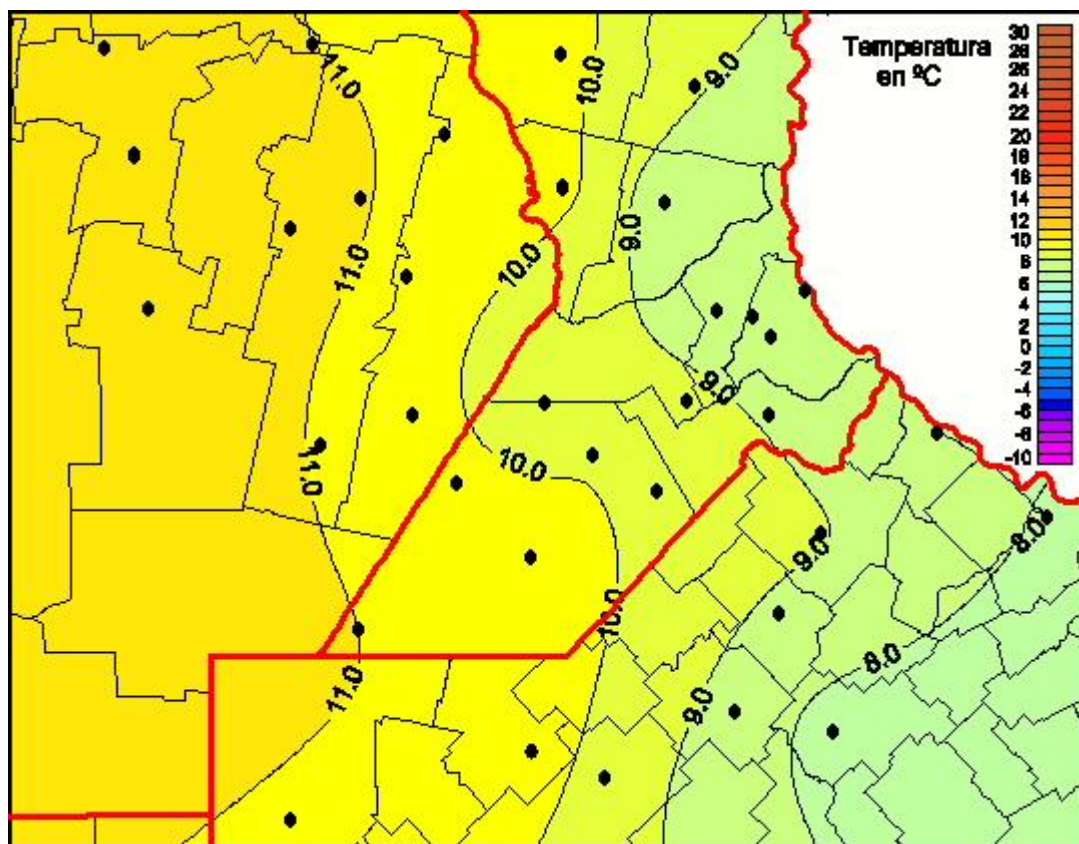

Temperaturas Mínimas

Mapa de temperaturas mínimas de las las últimas 24 horas.
(Desde las 8:00AM hasta las 8:00AM). Se actualiza a las 10:00hs.