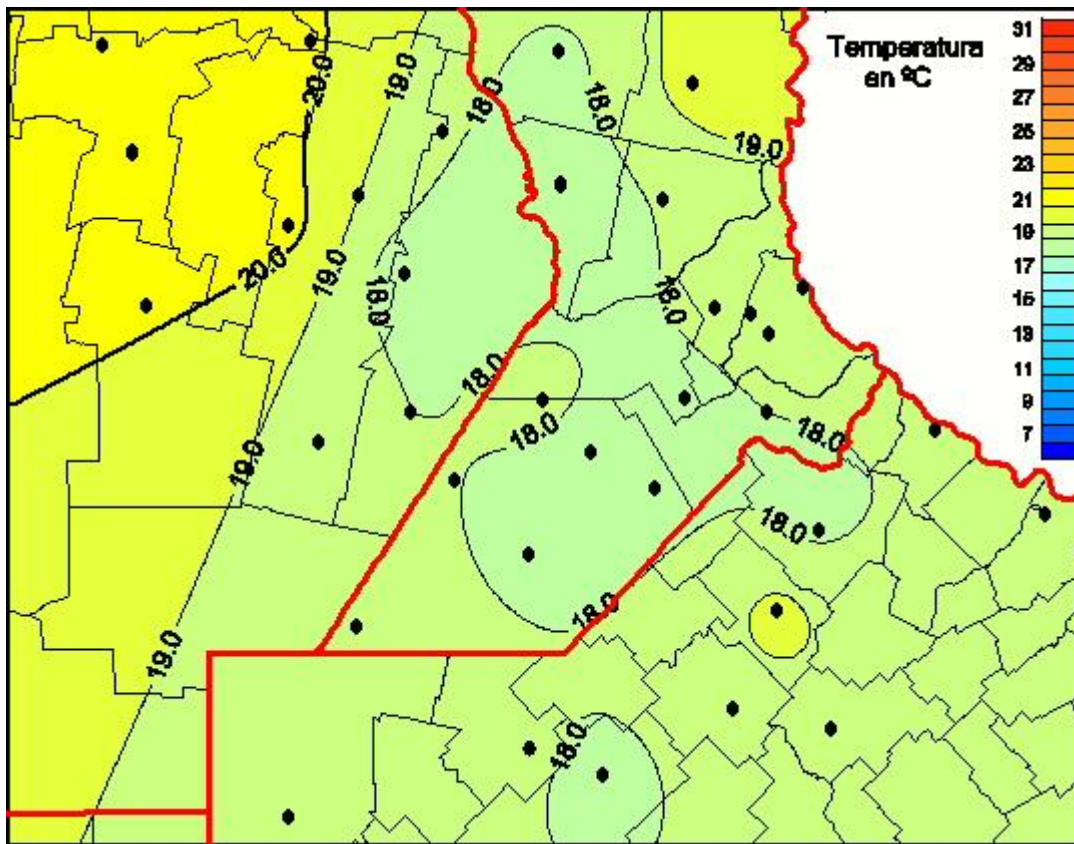

Temperaturas Medias

Mapa de temperaturas medias de las últimas 24 horas.
(Desde las 8:00AM hasta las 8:00AM). Se actualiza a las 10:00hs.