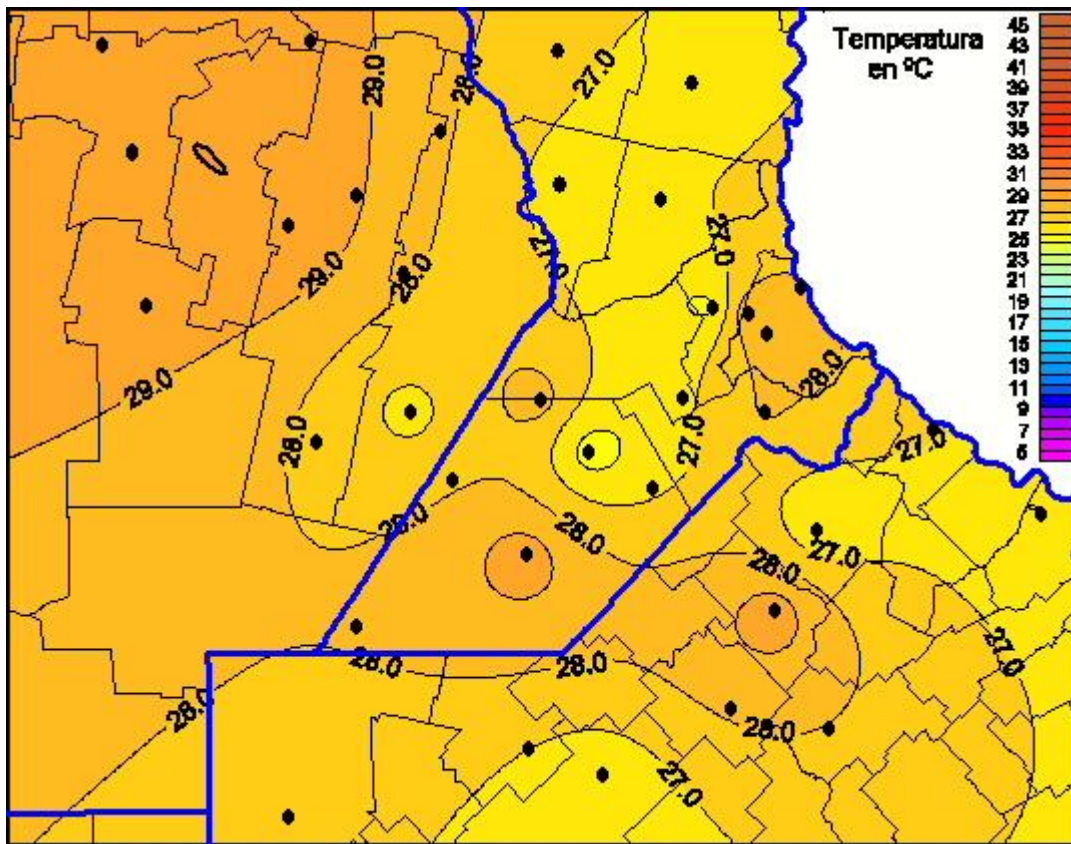

## Temperaturas Máximas

Mapa de temperaturas máximas de las últimas 24 horas.  
(Desde las 8:00AM hasta las 8:00AM). Se actualiza a las 10:00hs.