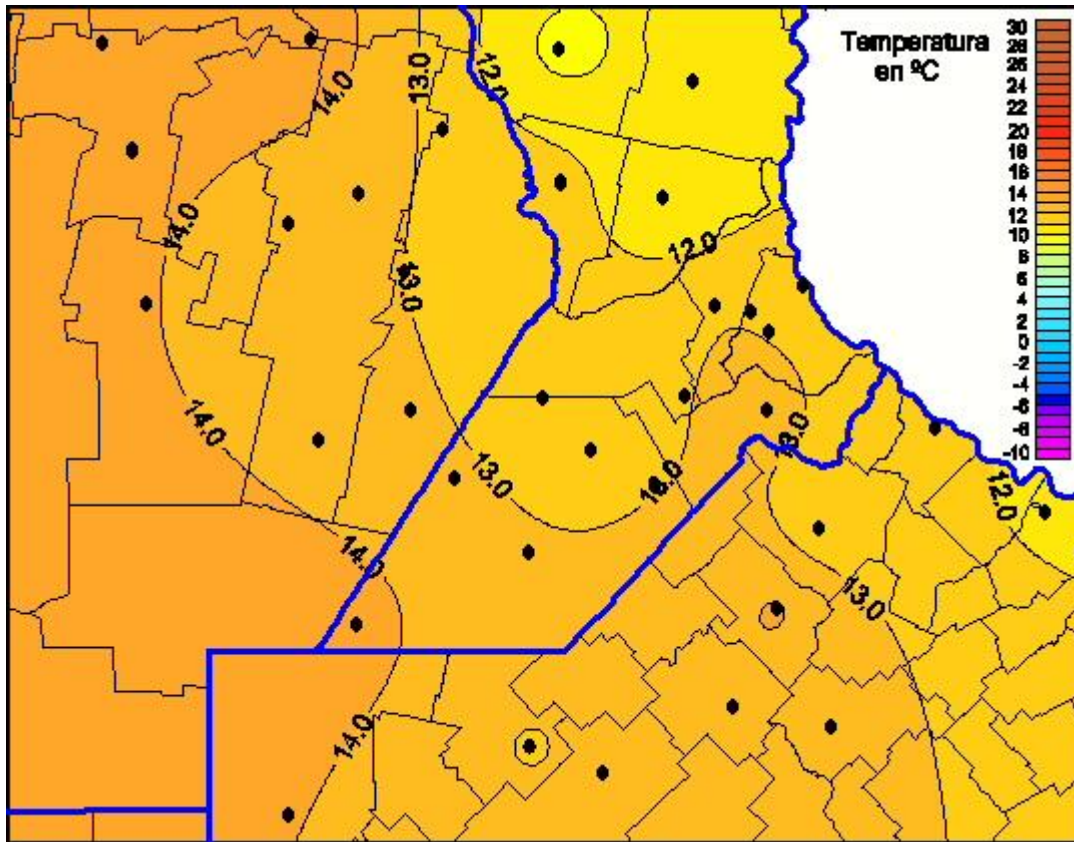

Temperaturas Mínimas

Mapa de temperaturas mínimas de las las últimas 24 horas.
(Desde las 8:00AM hasta las 8:00AM). Se actualiza a las 10:00hs.