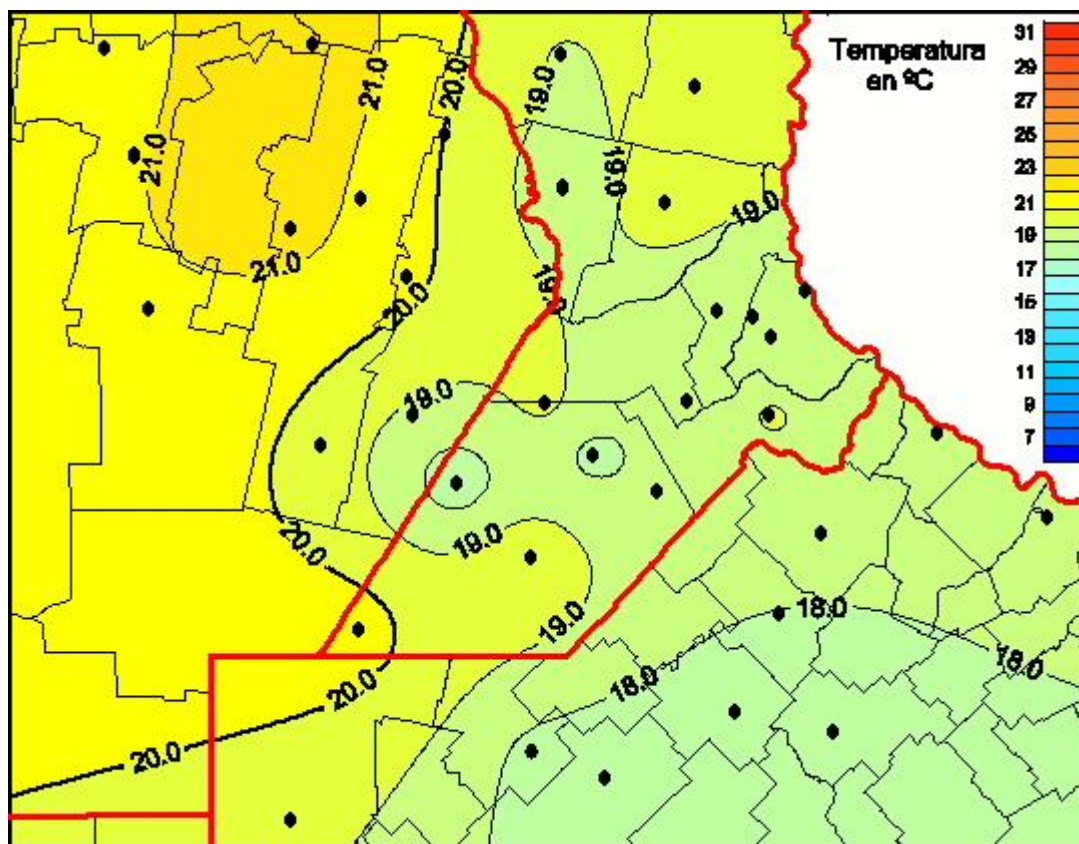

Temperaturas Medias

Mapa de temperaturas medias de las últimas 24 horas.
(Desde las 8:00AM hasta las 8:00AM). Se actualiza a las 10:00hs.