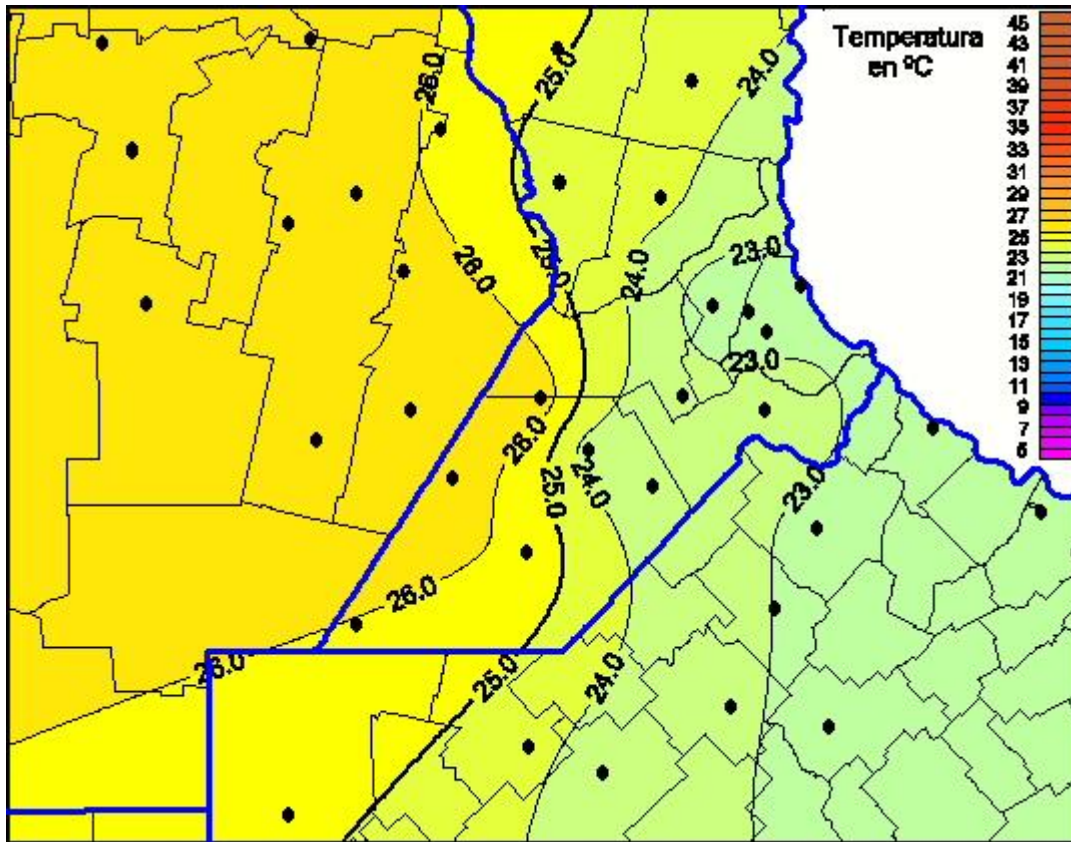

Temperaturas Máximas

Mapa de temperaturas máximas de las últimas 24 horas.
(Desde las 8:00AM hasta las 8:00AM). Se actualiza a las 10:00hs.