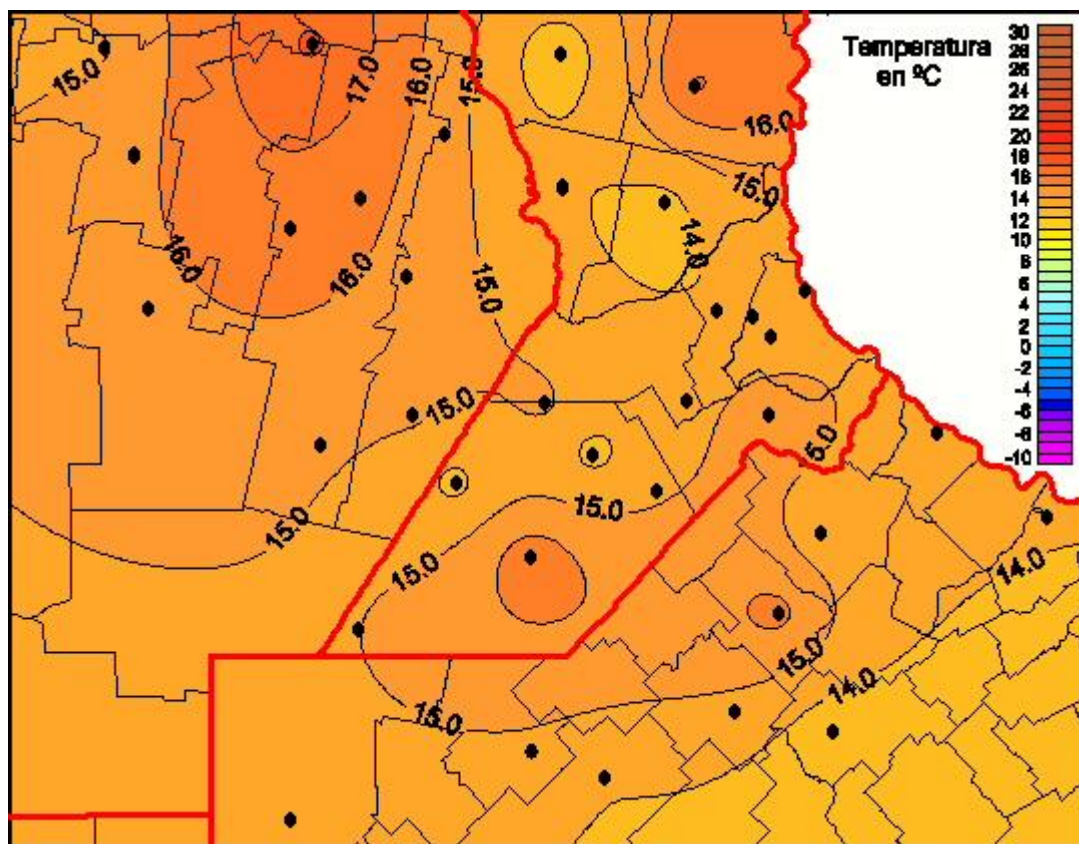

Temperaturas Mínimas

Mapa de temperaturas mínimas de las las últimas 24 horas.
(Desde las 8:00AM hasta las 8:00AM). Se actualiza a las 10:00hs.