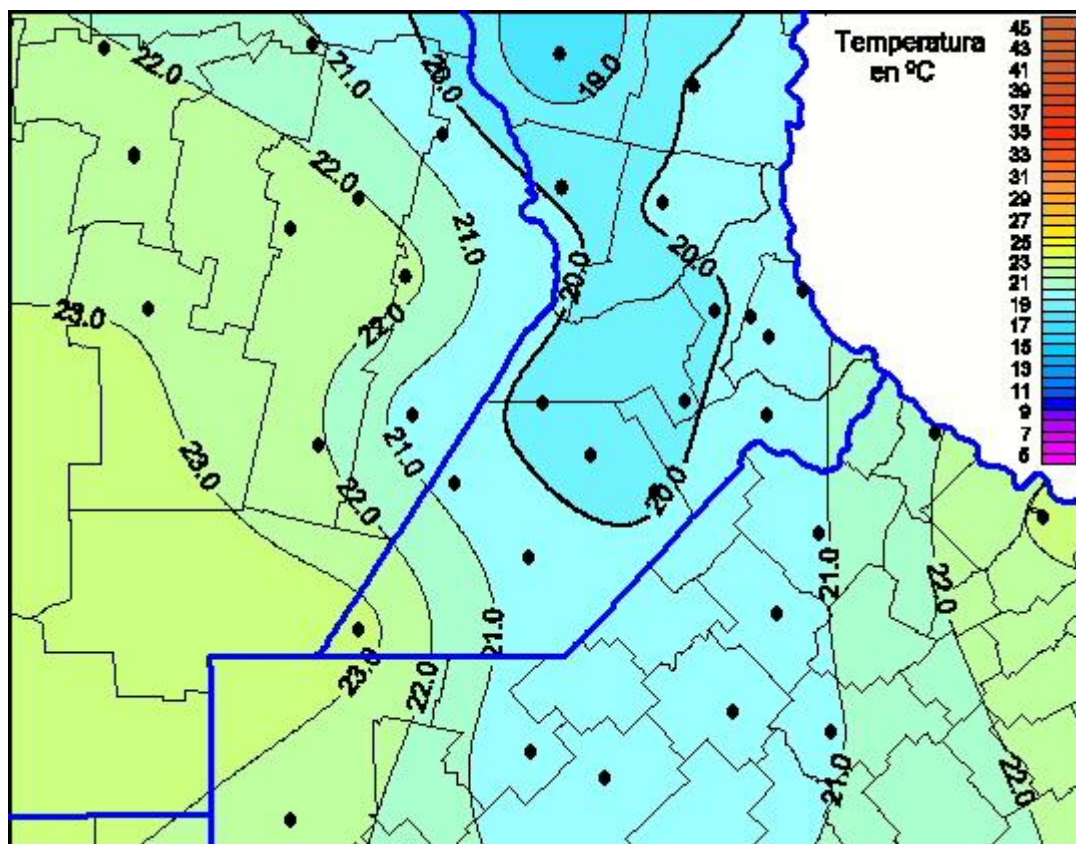

Temperaturas Máximas

Mapa de temperaturas máximas de las últimas 24 horas.
(Desde las 8:00AM hasta las 8:00AM). Se actualiza a las 10:00hs.