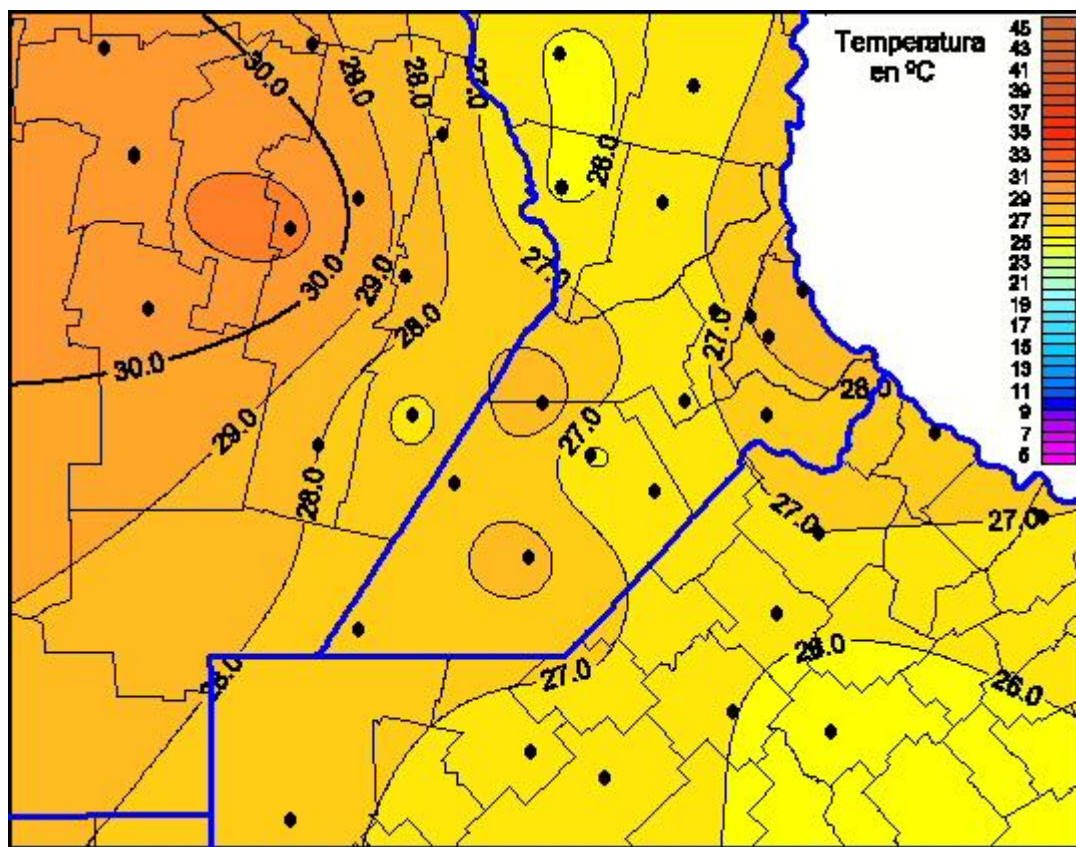

Temperaturas Máximas

Mapa de temperaturas máximas de las últimas 72 horas.
(Desde las 8:00AM hasta las 8:00AM). Se actualiza a las 10:00hs.