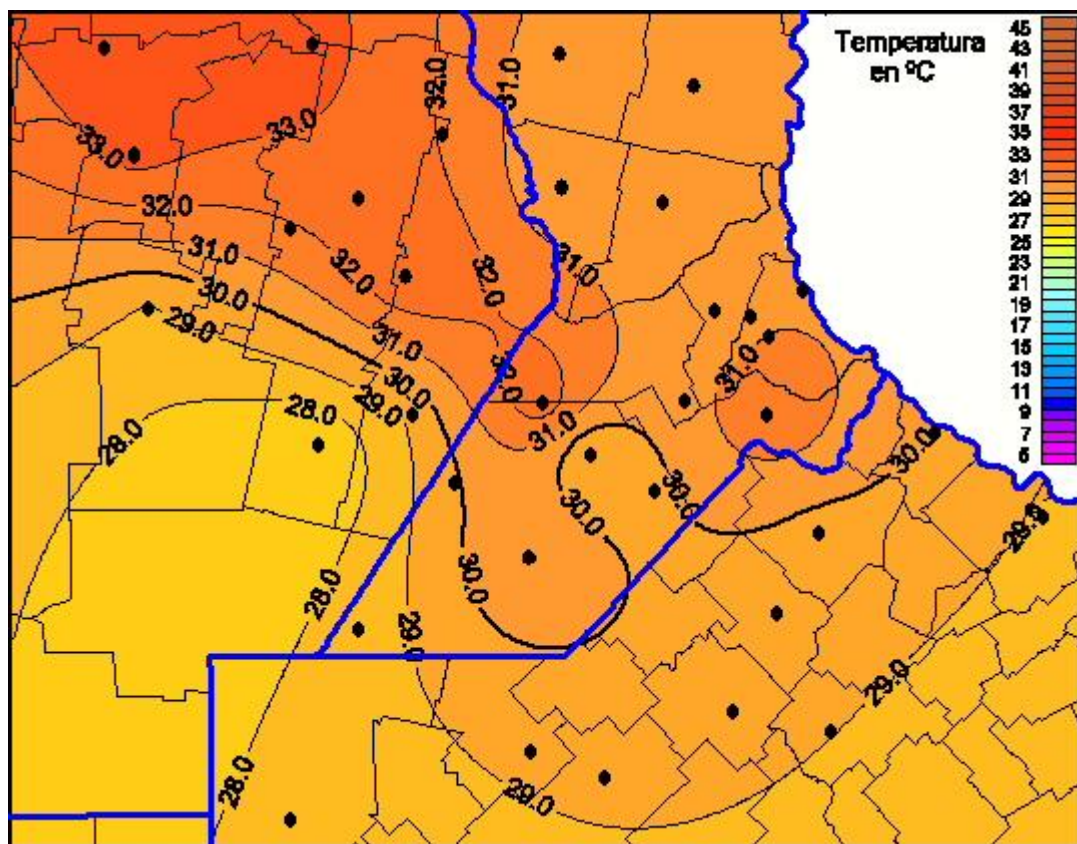

Temperaturas Máximas

Mapa de temperaturas máximas de las últimas 24 horas.
(Desde las 8:00AM hasta las 8:00AM). Se actualiza a las 10:00hs.