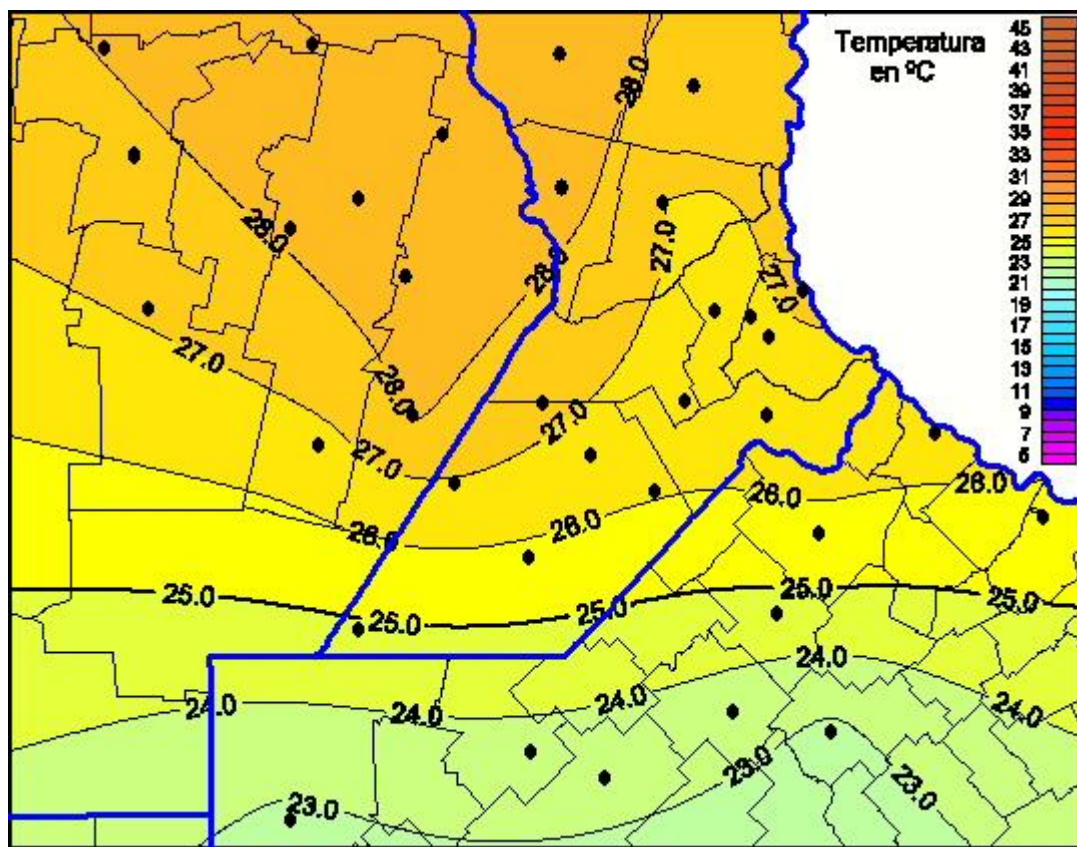

Temperaturas Máximas

Mapa de temperaturas máximas de las últimas 24 horas.
(Desde las 8:00AM hasta las 8:00AM). Se actualiza a las 10:00hs.