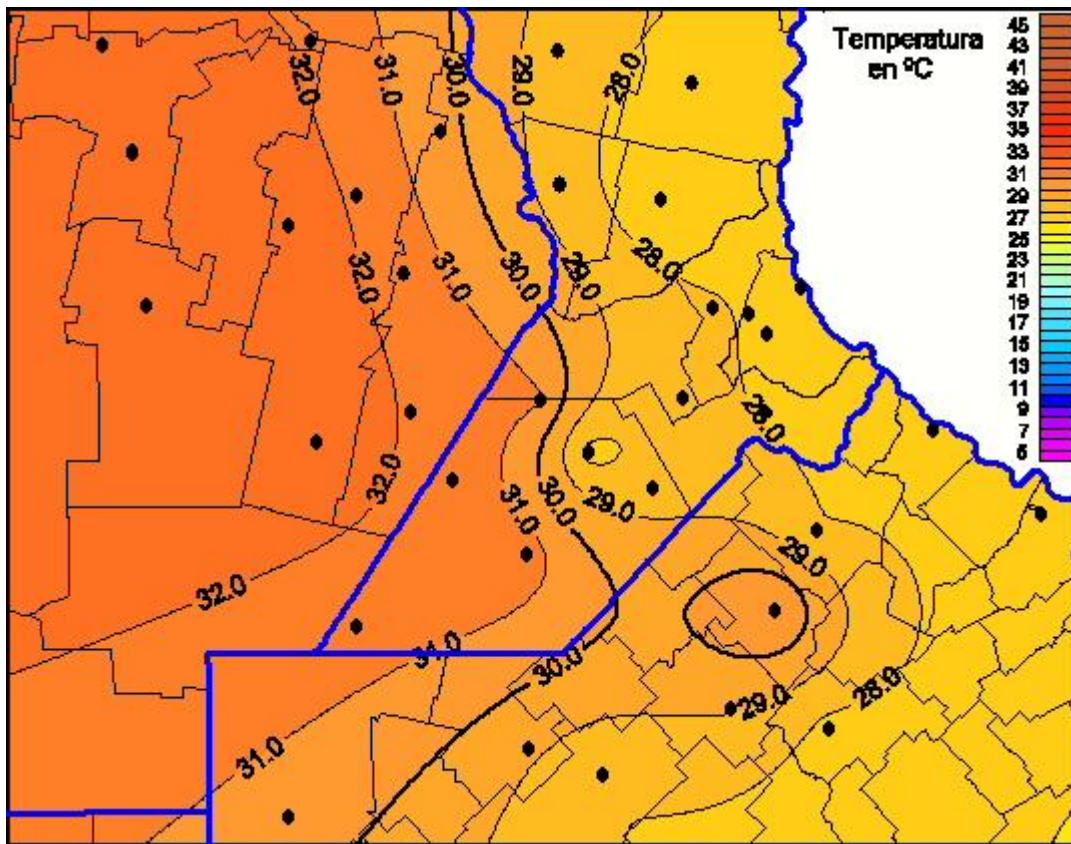

## Temperaturas Máximas

Mapa de temperaturas máximas de las últimas 24 horas.  
(Desde las 8:00AM hasta las 8:00AM). Se actualiza a las 10:00hs.