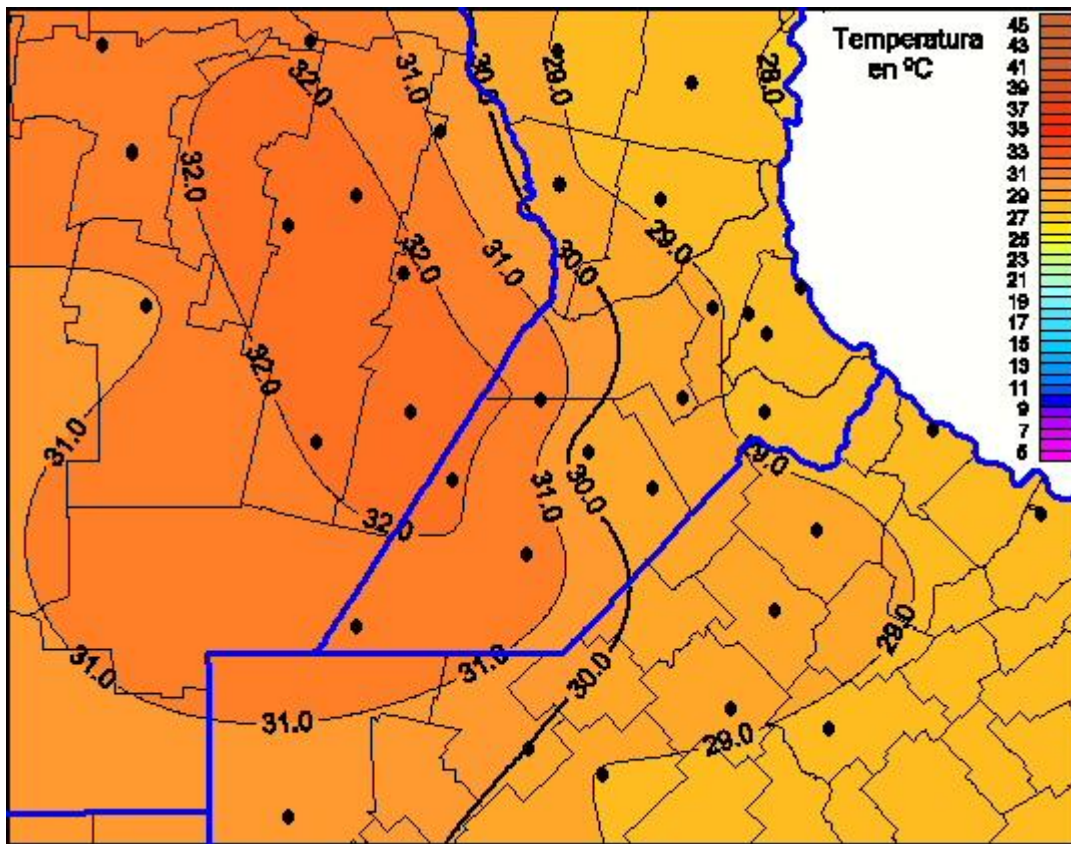

Temperaturas Máximas

Mapa de temperaturas máximas de las últimas 24 horas.
(Desde las 8:00AM hasta las 8:00AM). Se actualiza a las 10:00hs.