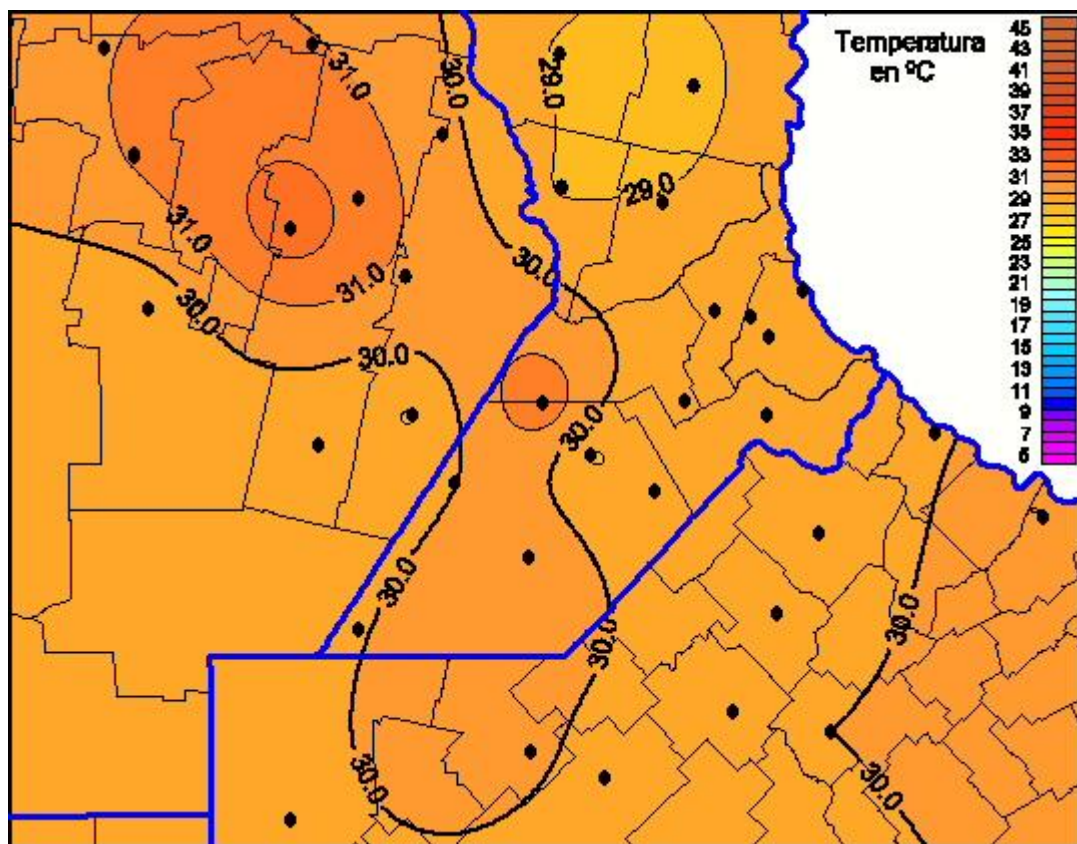

## Temperaturas Máximas

Mapa de temperaturas máximas de las últimas 72 horas.  
(Desde las 8:00AM hasta las 8:00AM). Se actualiza a las 10:00hs.