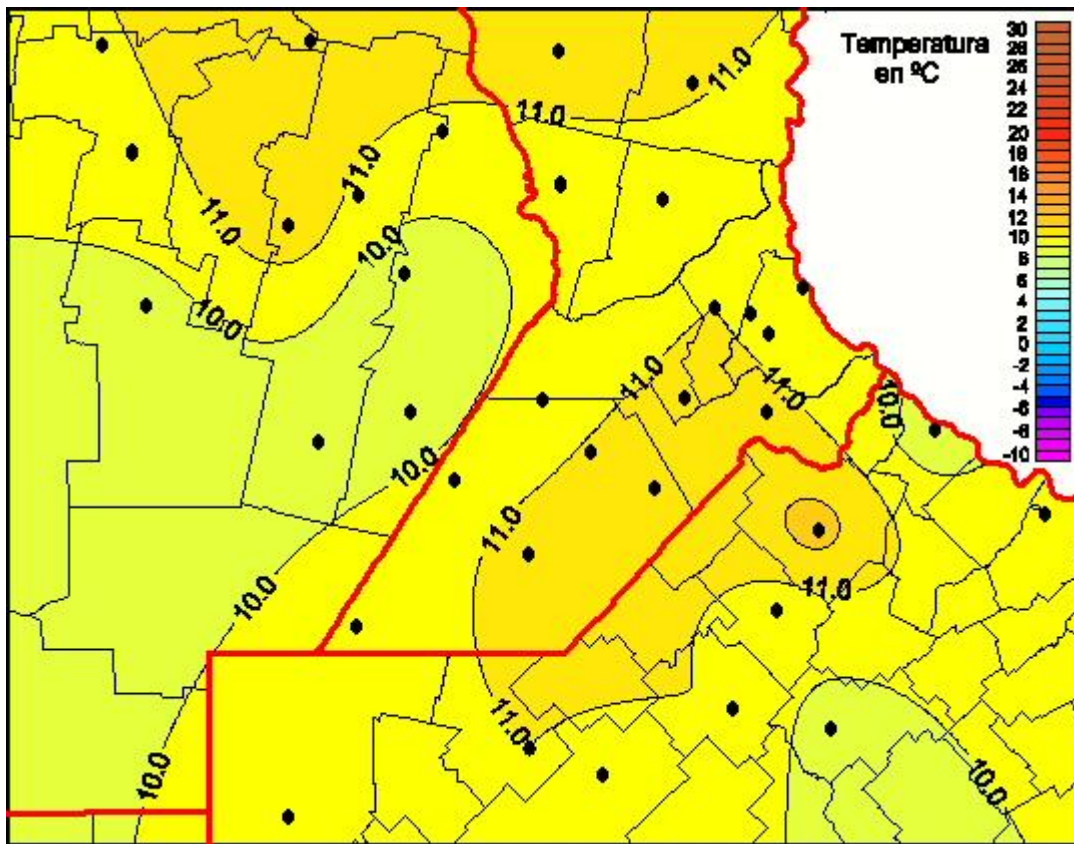

## Temperaturas Mínimas

Mapa de temperaturas mínimas de las las últimas 72 horas.  
(Desde las 8:00AM hasta las 8:00AM). Se actualiza a las 10:00hs.