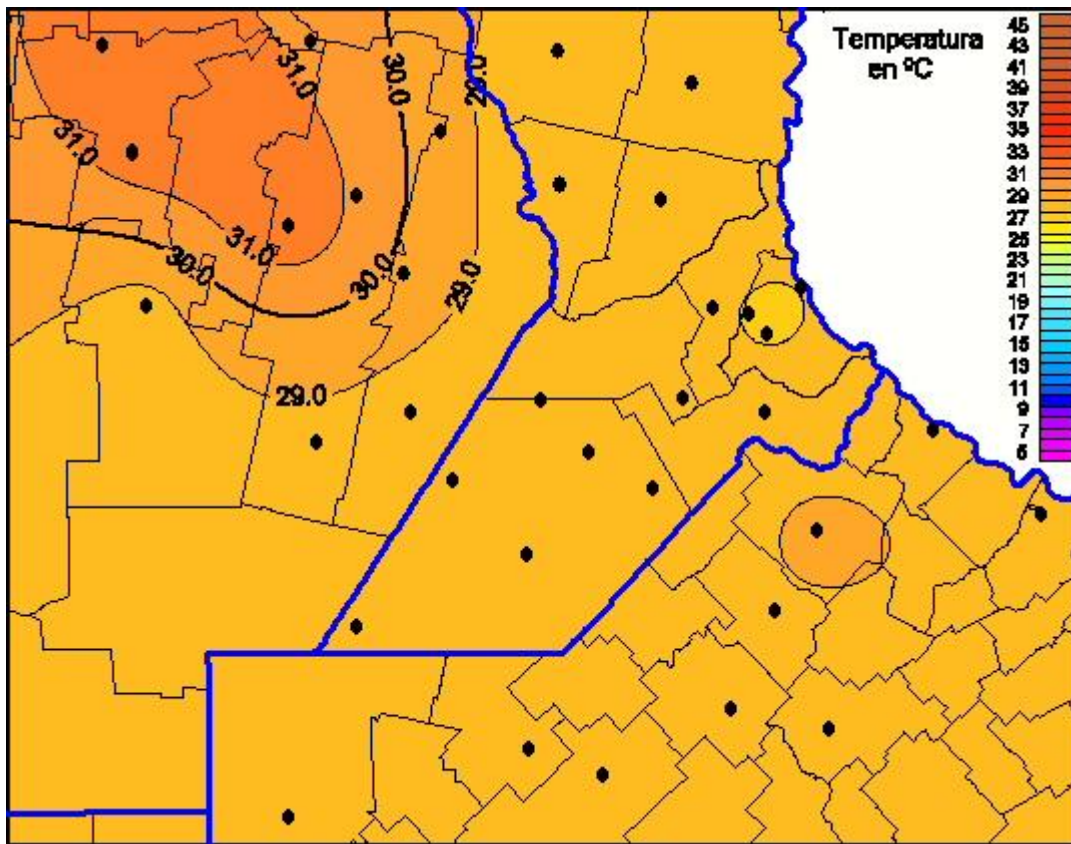

Temperaturas Máximas

Mapa de temperaturas máximas de las últimas 24 horas.
(Desde las 8:00AM hasta las 8:00AM). Se actualiza a las 10:00hs.