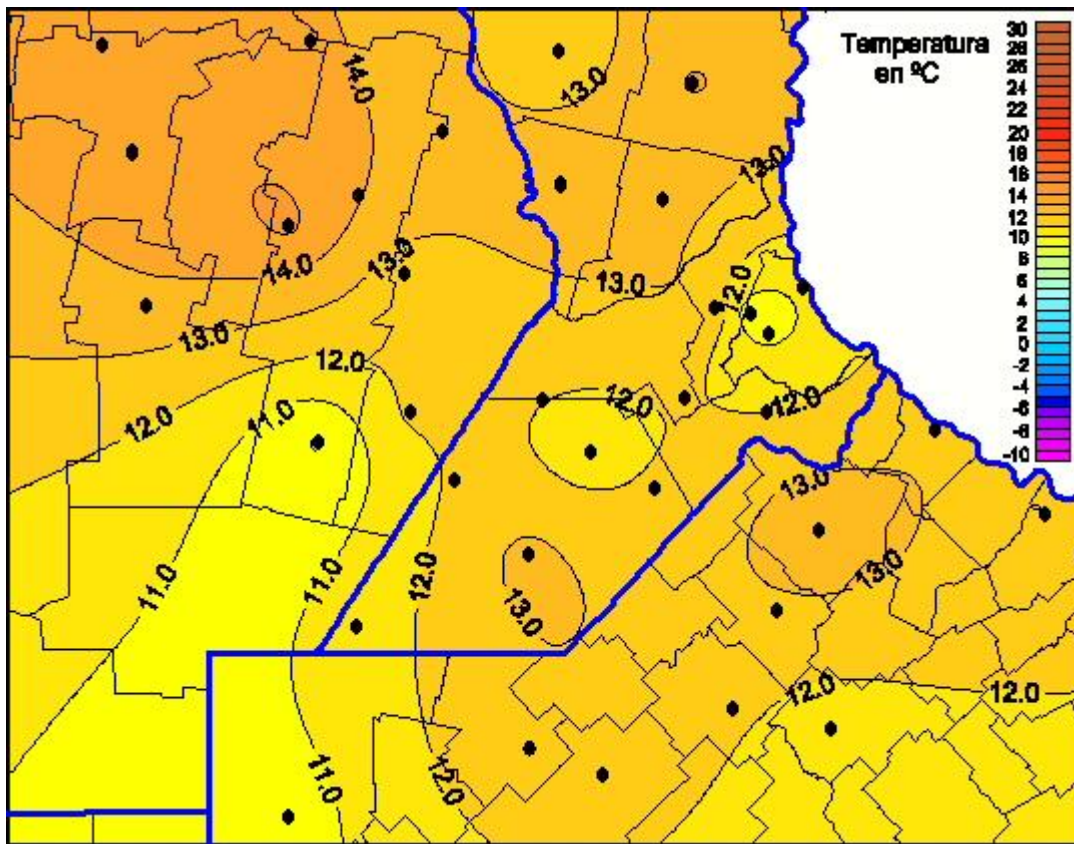

Temperaturas Mínimas

Mapa de temperaturas mínimas de las las últimas 24 horas.
(Desde las 8:00AM hasta las 8:00AM). Se actualiza a las 10:00hs.