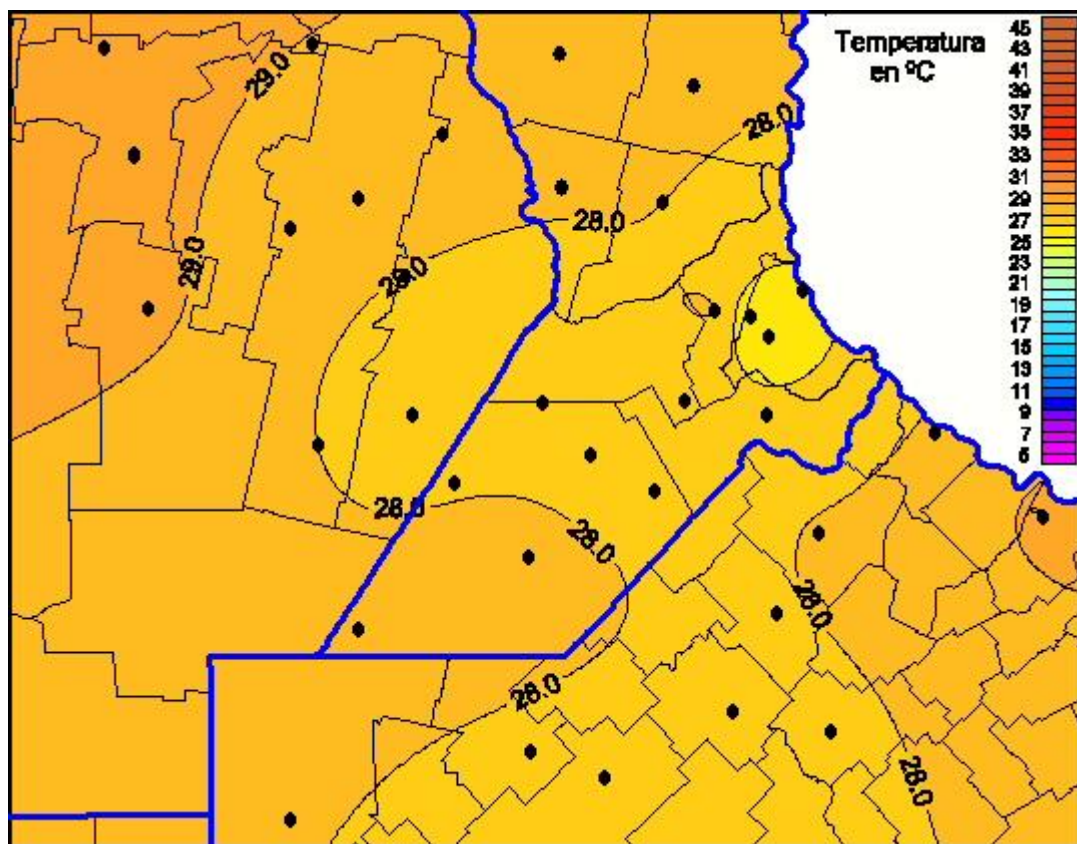

Temperaturas Máximas

Mapa de temperaturas máximas de las las últimas 24 horas.
(Desde las 8:00AM hasta las 8:00AM). Se actualiza a las 10:00hs.