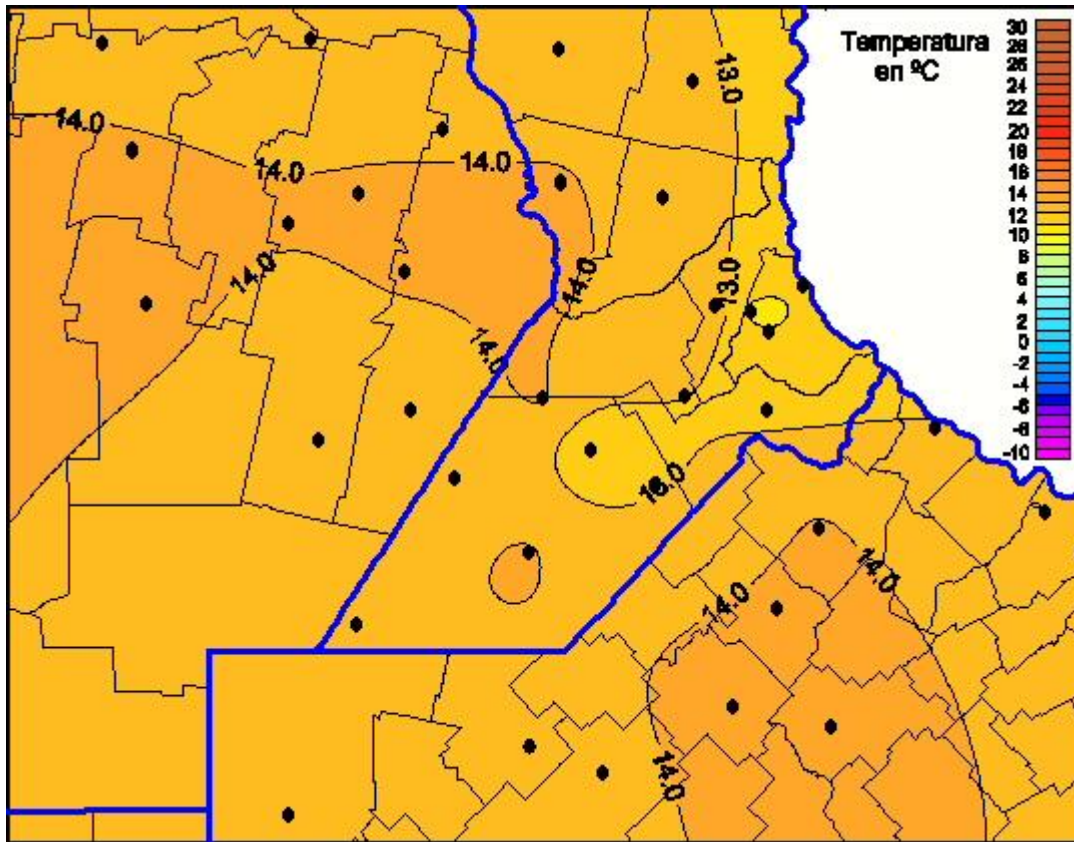

## Temperaturas Mínimas

Mapa de temperaturas mínimas de las las últimas 24 horas.  
(Desde las 8:00AM hasta las 8:00AM). Se actualiza a las 10:00hs.