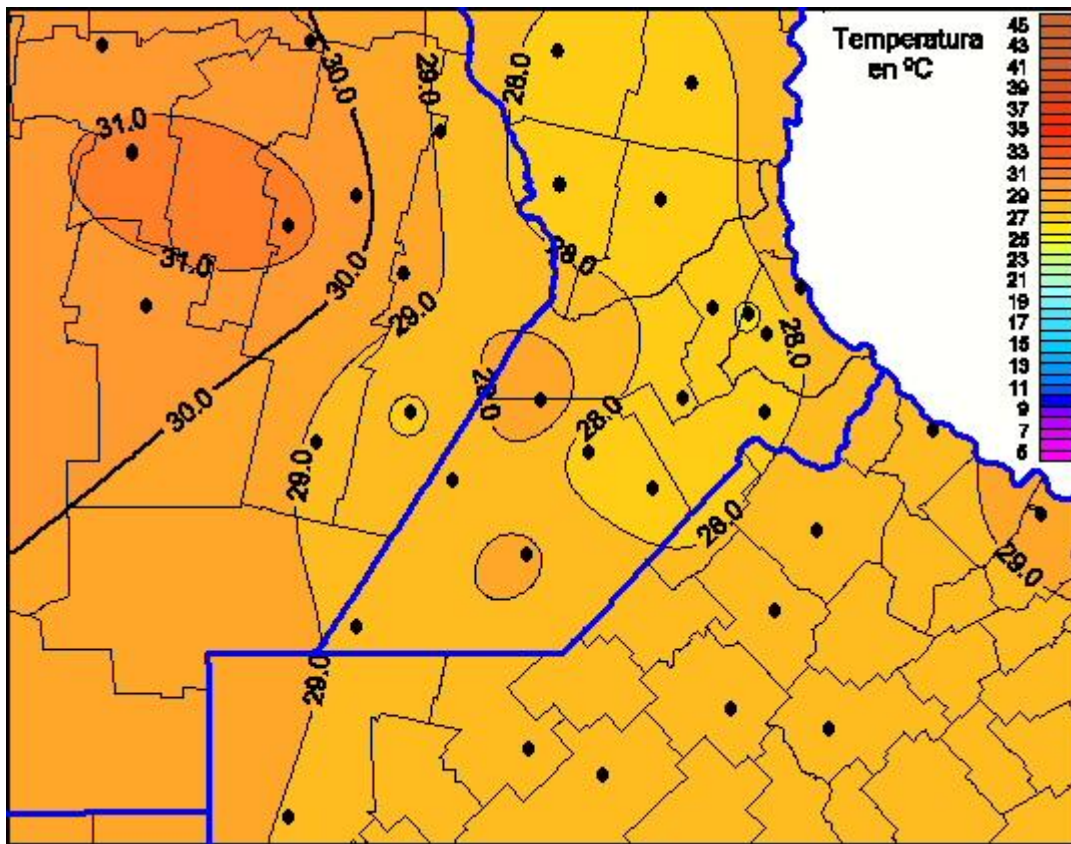

## Temperaturas Máximas

Mapa de temperaturas máximas de las últimas 24 horas.  
(Desde las 8:00AM hasta las 8:00AM). Se actualiza a las 10:00hs.