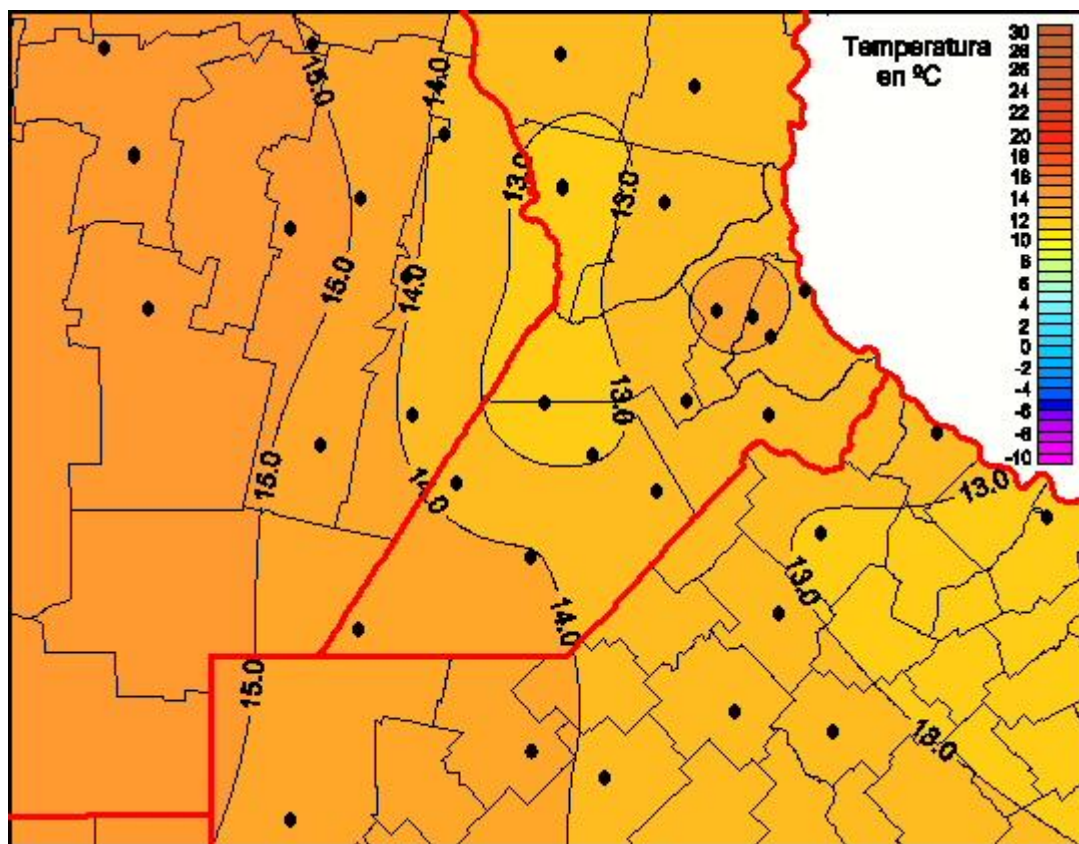

Temperaturas Mínimas

Mapa de temperaturas mínimas de las las últimas 24 horas.
(Desde las 8:00AM hasta las 8:00AM). Se actualiza a las 10:00hs.