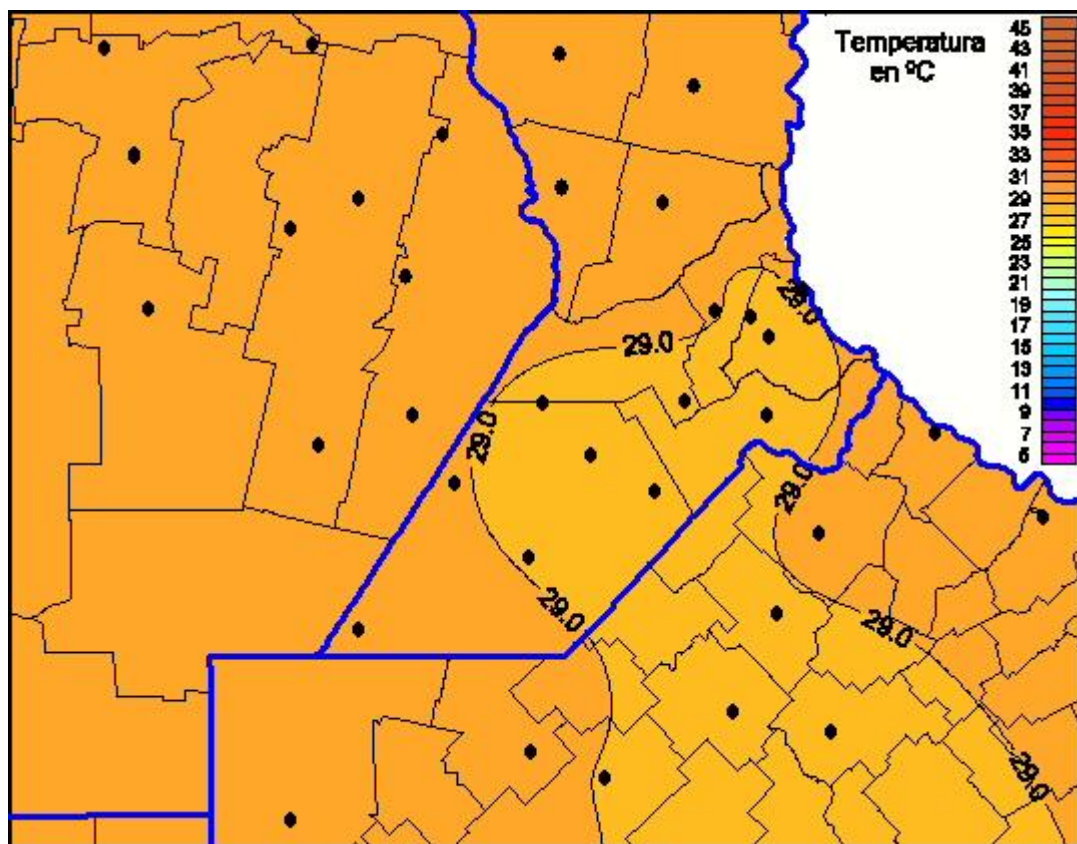

## Temperaturas Máximas

Mapa de temperaturas máximas de las las últimas 24 horas.  
(Desde las 8:00AM hasta las 8:00AM). Se actualiza a las 10:00hs.