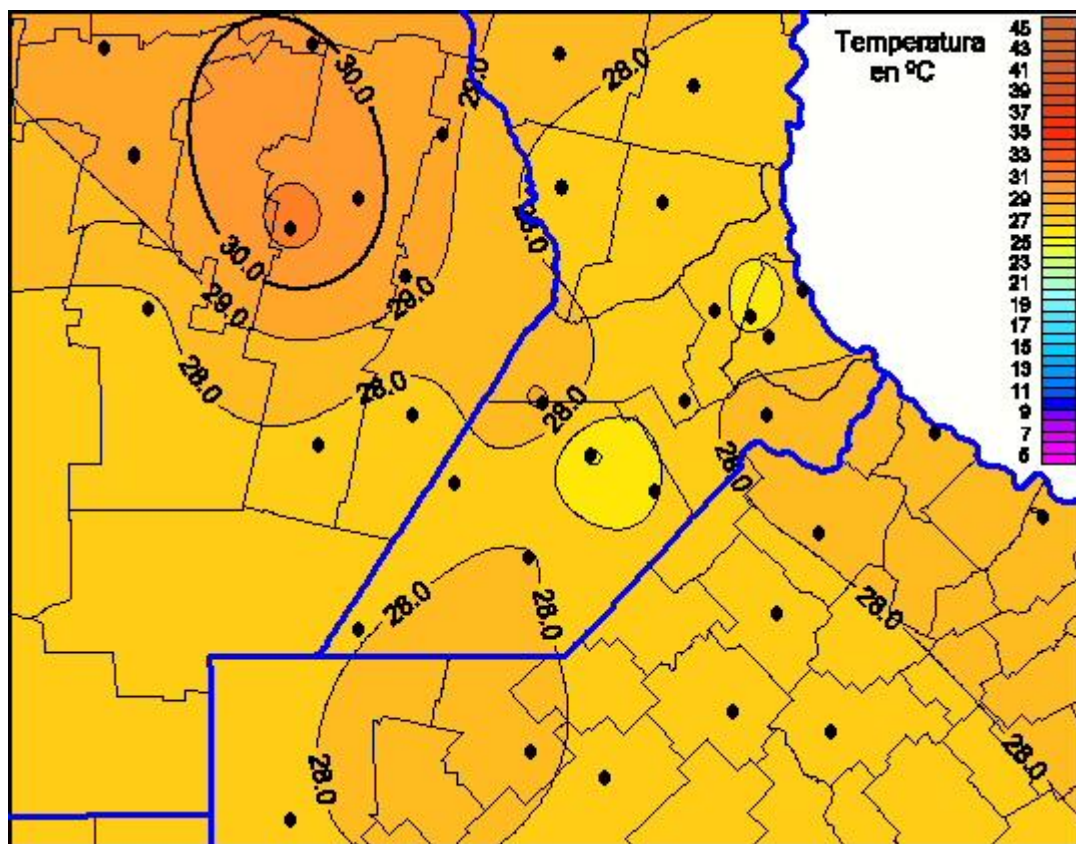

Temperaturas Máximas

Mapa de temperaturas máximas de las últimas 72 horas.
(Desde las 8:00AM hasta las 8:00AM). Se actualiza a las 10:00hs.