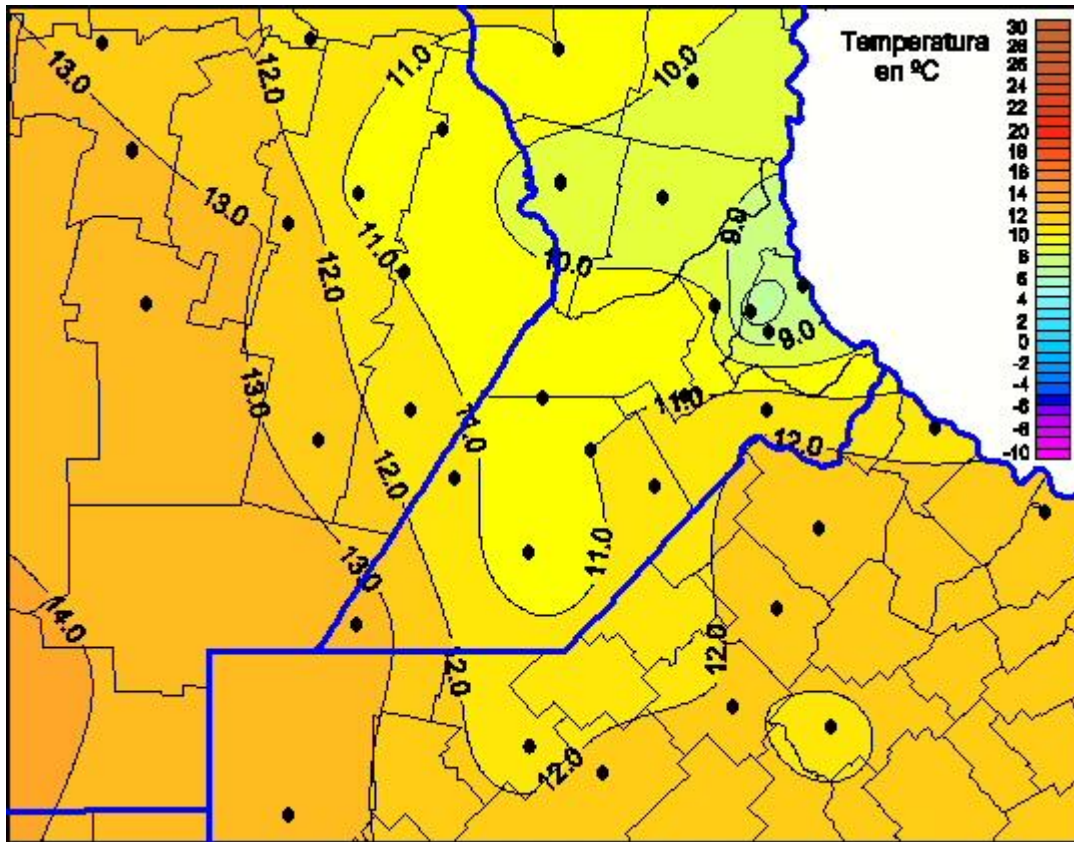

## Temperaturas Mínimas

Mapa de temperaturas mínimas de las las últimas 72 horas.  
(Desde las 8:00AM hasta las 8:00AM). Se actualiza a las 10:00hs.