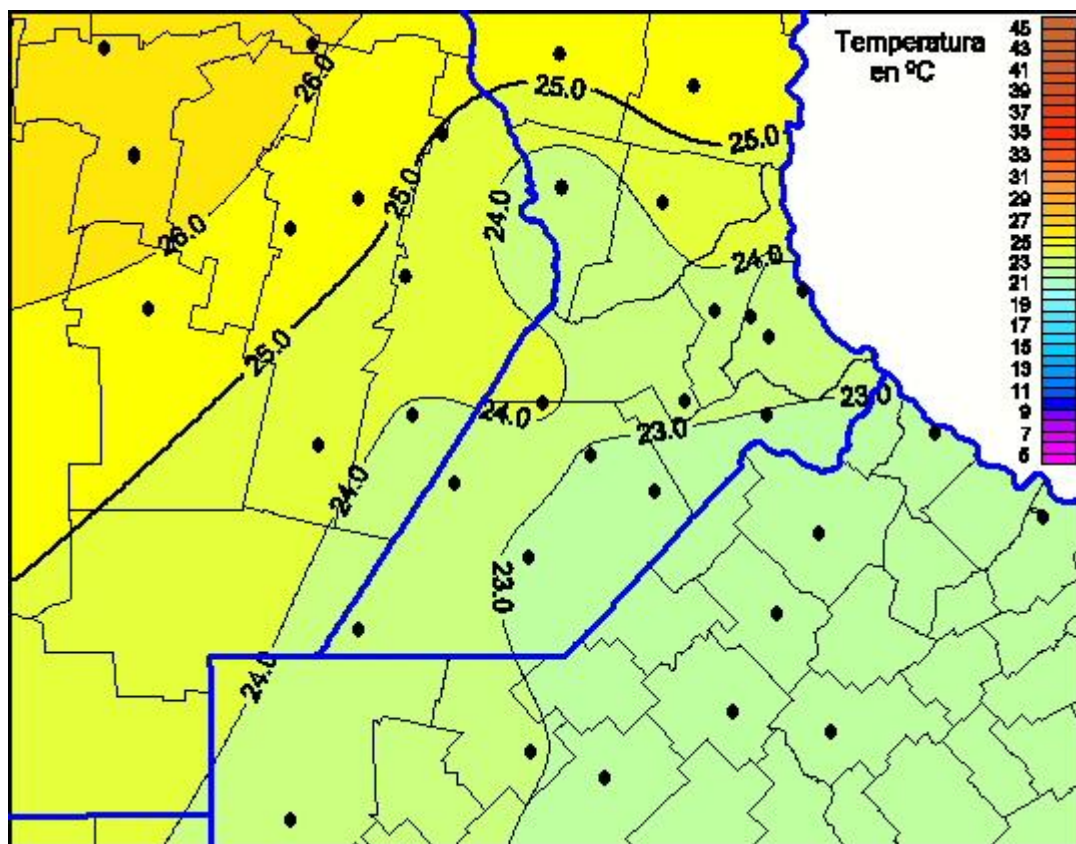

Temperaturas Máximas

Mapa de temperaturas máximas de las últimas 24 horas.
(Desde las 8:00AM hasta las 8:00AM). Se actualiza a las 10:00hs.