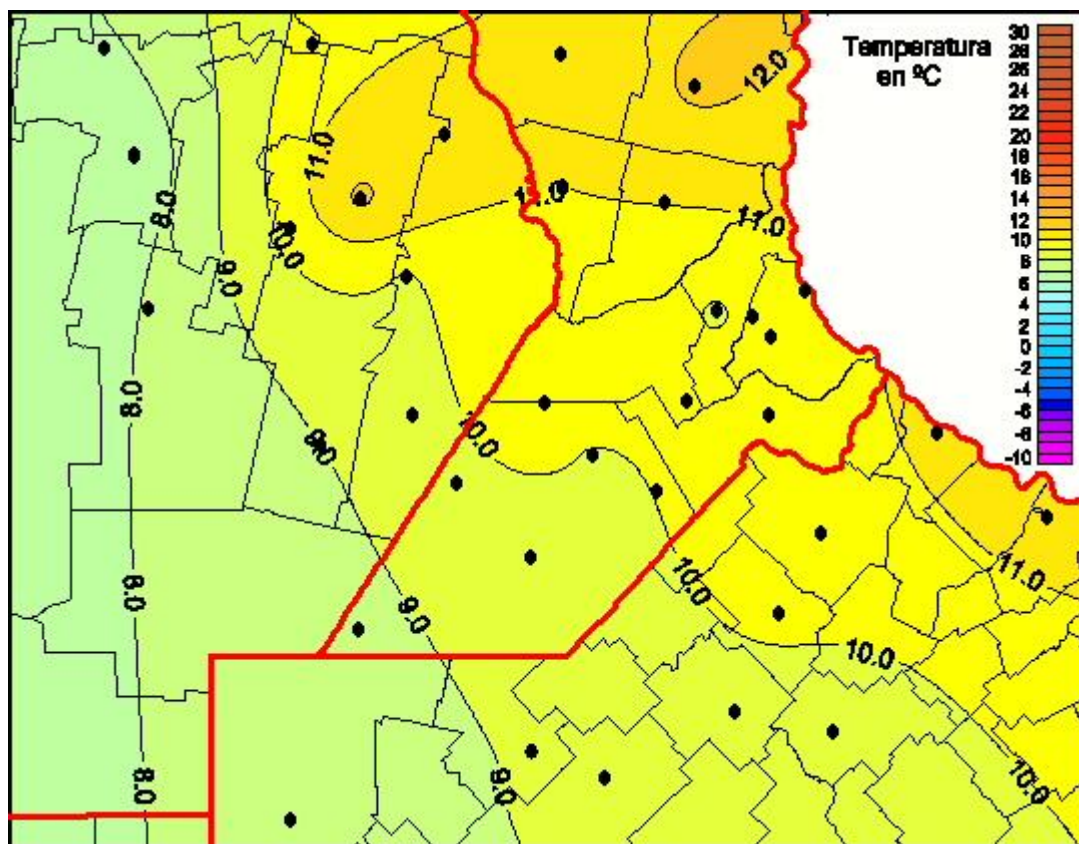

Temperaturas Mínimas

Mapa de temperaturas mínimas de las las últimas 24 horas.
(Desde las 8:00AM hasta las 8:00AM). Se actualiza a las 10:00hs.