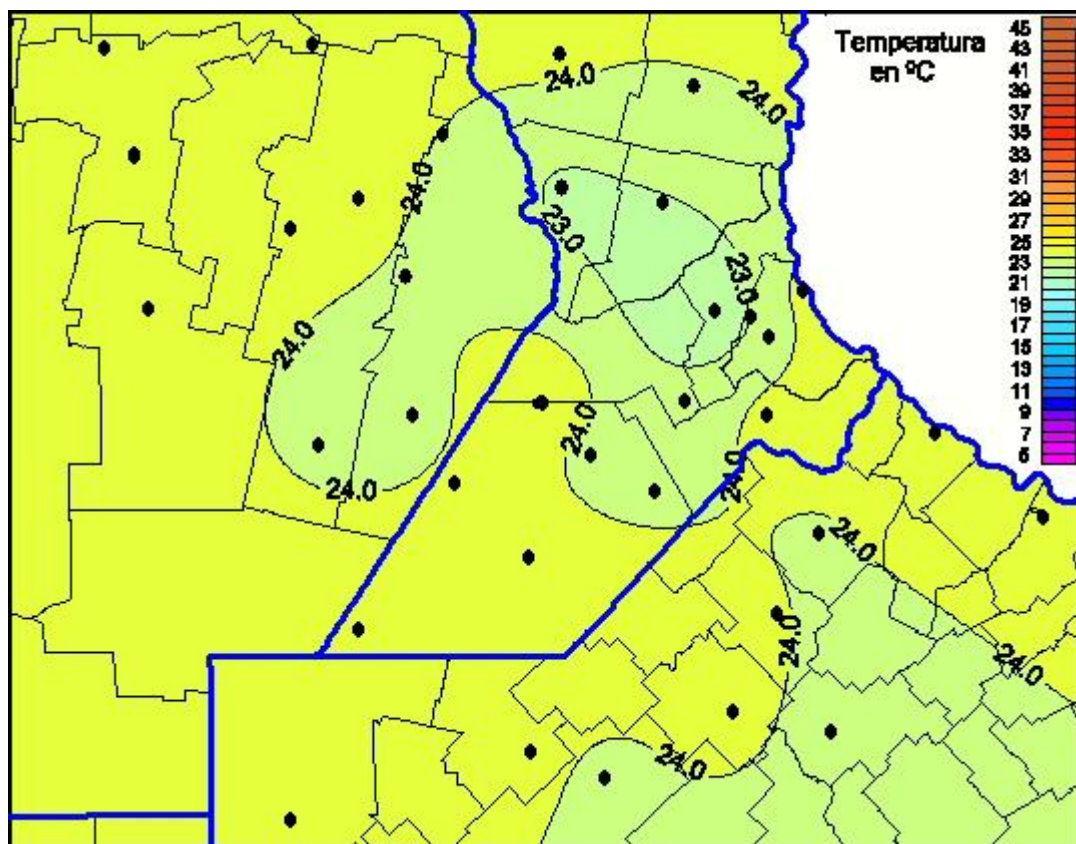

Temperaturas Máximas

Mapa de temperaturas máximas de las las últimas 48 horas.
(Desde las 8:00AM hasta las 8:00AM). Se actualiza a las 10:00hs.