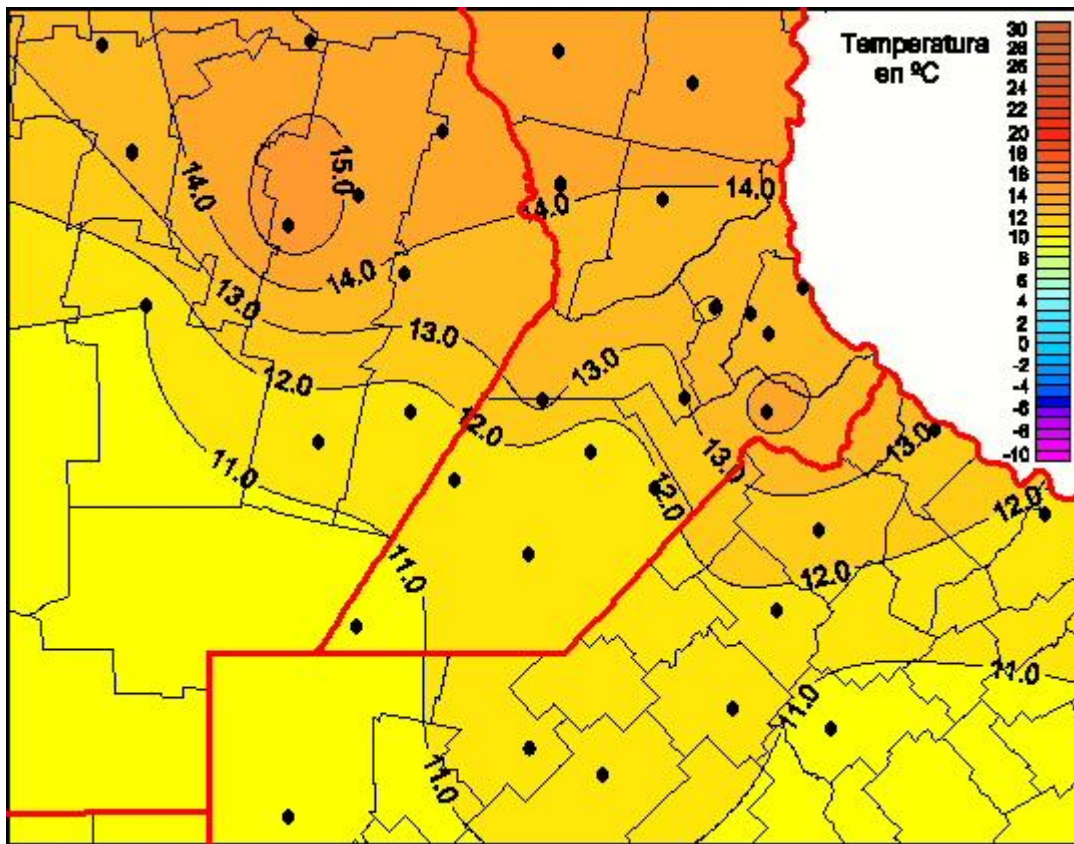

Temperaturas Mínimas

Mapa de temperaturas mínimas de las las últimas 48 horas.
(Desde las 8:00AM hasta las 8:00AM). Se actualiza a las 10:00hs.