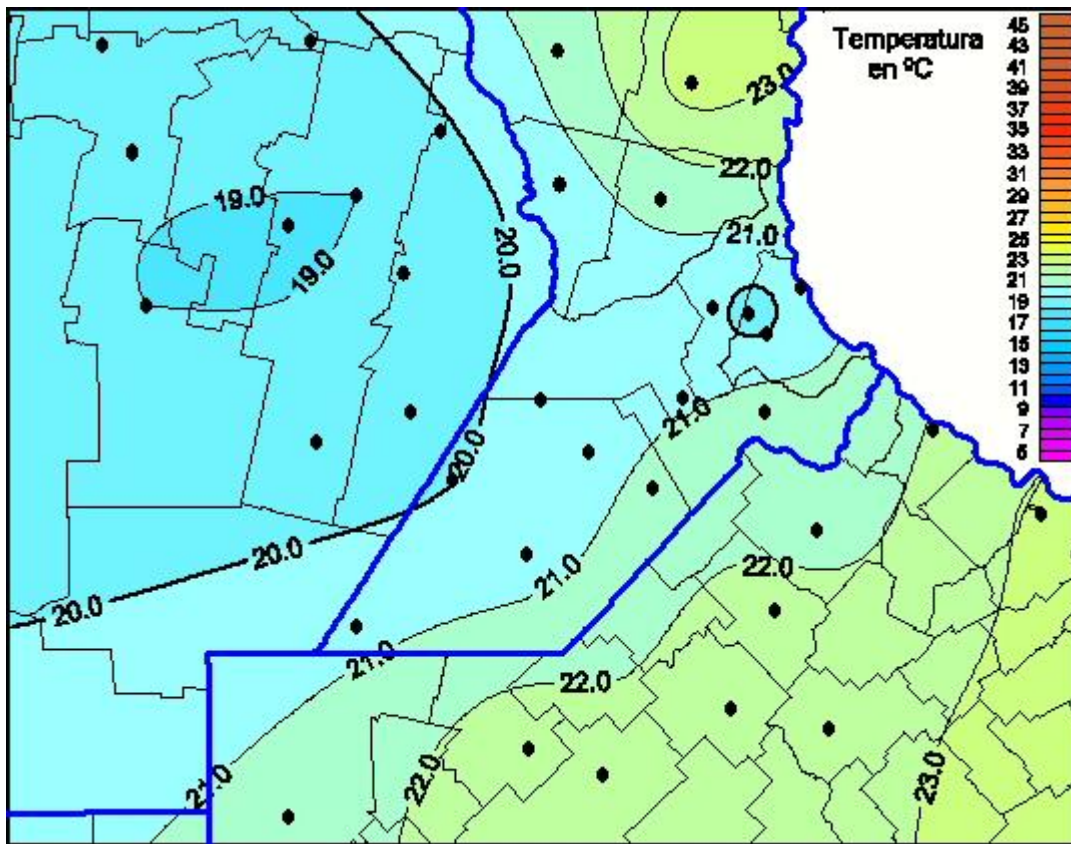

Temperaturas Máximas

Mapa de temperaturas máximas de las últimas 24 horas.
(Desde las 8:00AM hasta las 8:00AM). Se actualiza a las 10:00hs.