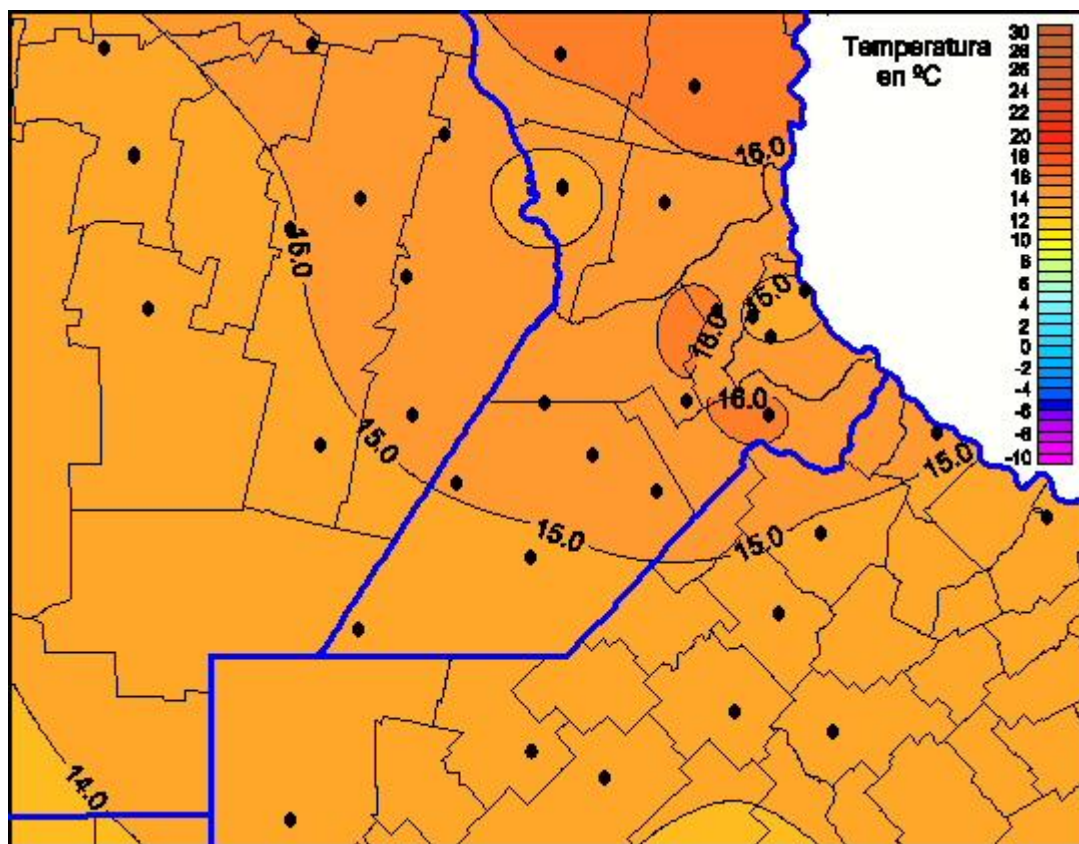

## Temperaturas Mínimas

Mapa de temperaturas mínimas de las las últimas 24 horas.  
(Desde las 8:00AM hasta las 8:00AM). Se actualiza a las 10:00hs.