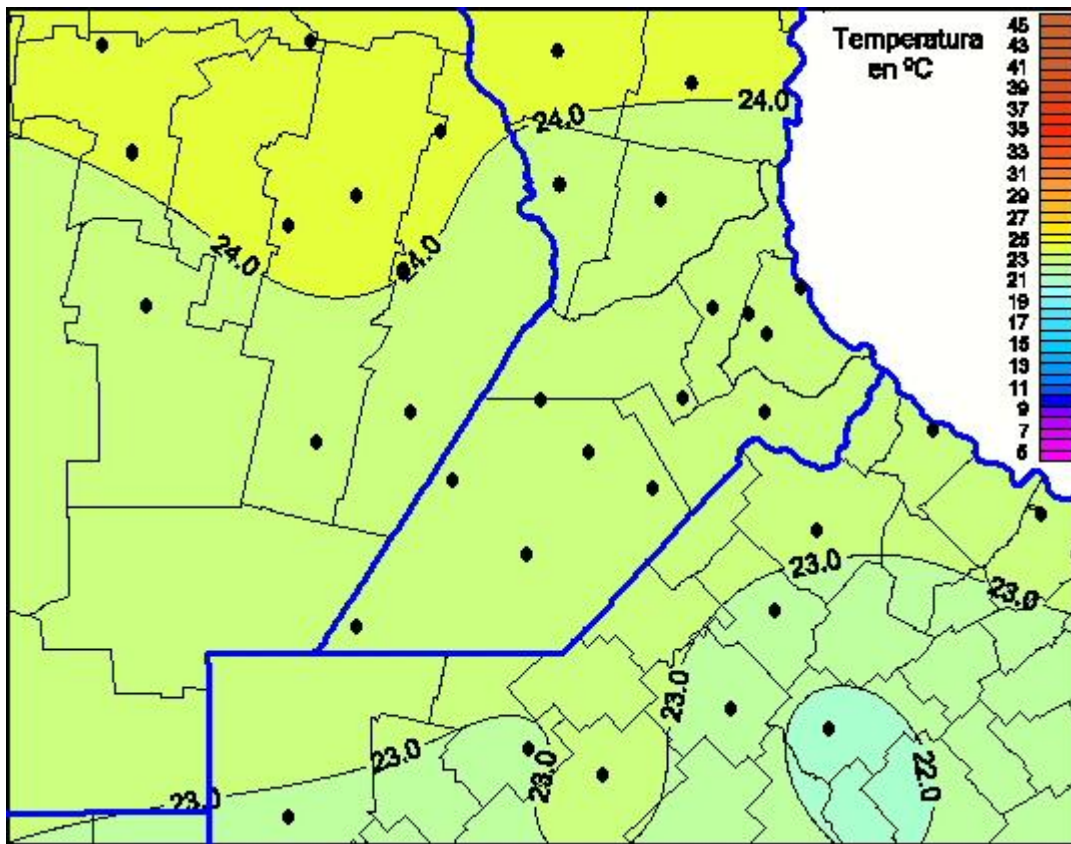

Temperaturas Máximas

Mapa de temperaturas máximas de las las últimas 72 horas.
(Desde las 8:00AM hasta las 8:00AM). Se actualiza a las 10:00hs.