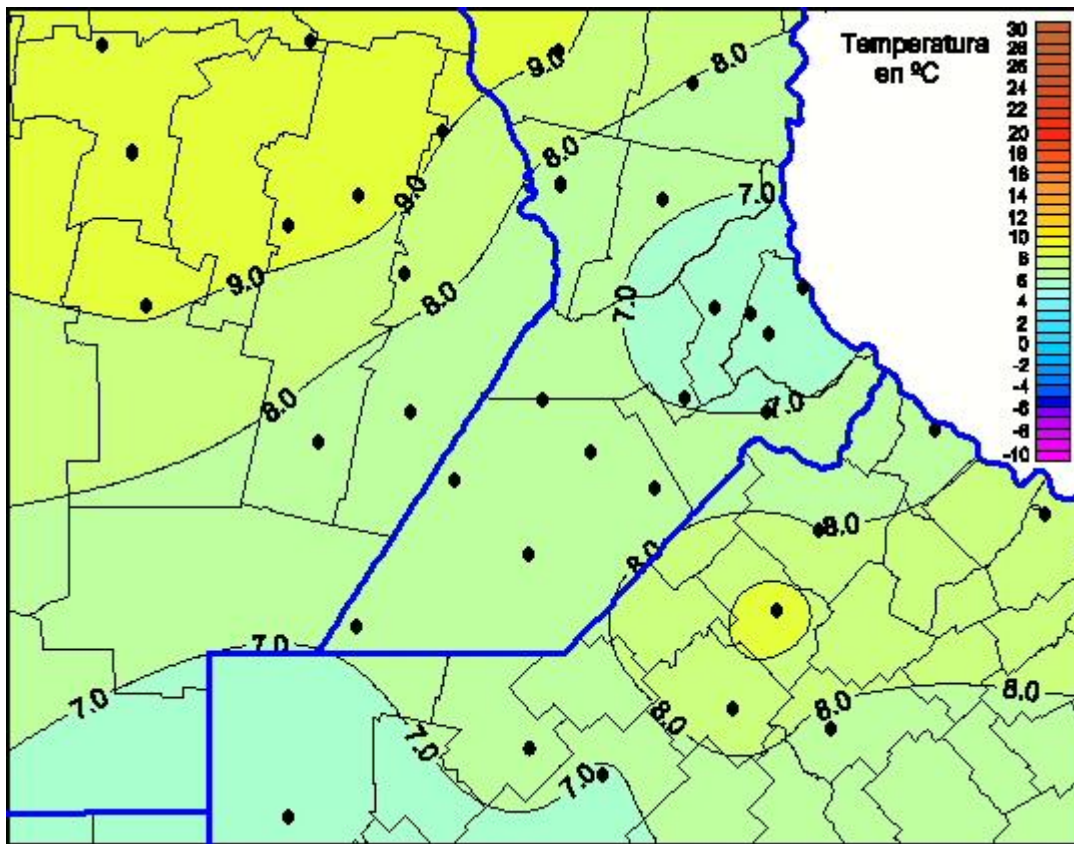

Temperaturas Mínimas

Mapa de temperaturas mínimas de las las últimas 72 horas.
(Desde las 8:00AM hasta las 8:00AM). Se actualiza a las 10:00hs.